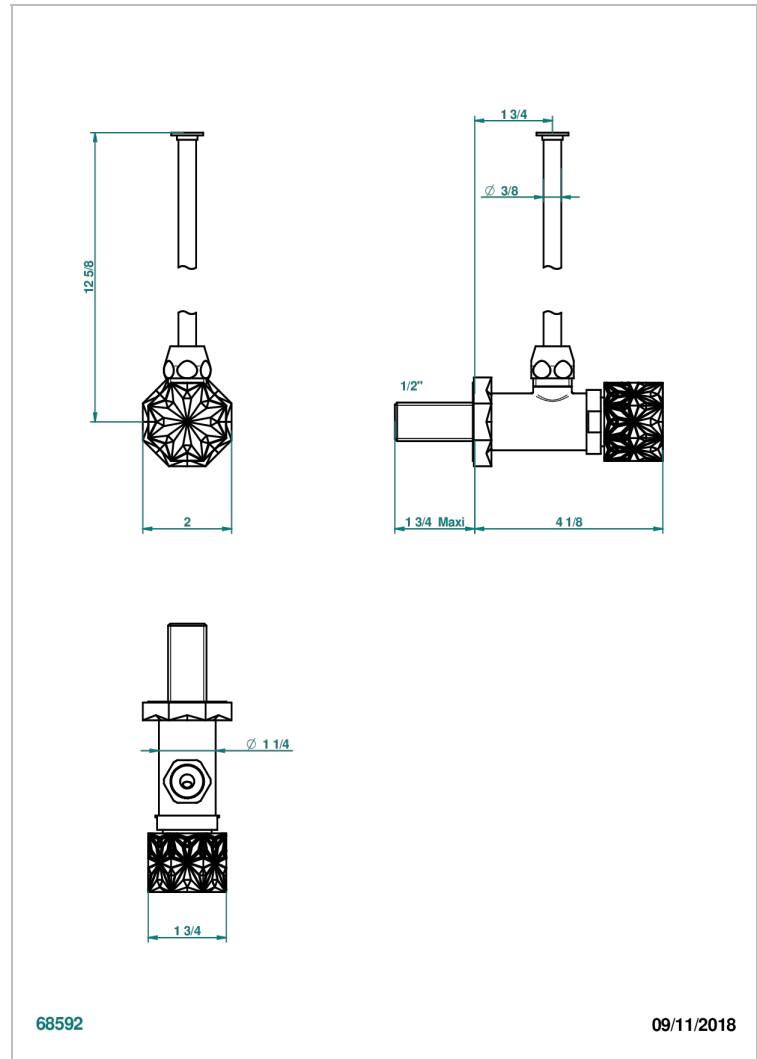

NIHAL ELFENBEIN-PORZELLAN

U2N-181/S

Eckventil 1/2" mit Schubrosette und 30 cm Kupferrohr

THG[®]
PARIS

EIGENSCHAFTEN

- Nihal Elfenbein-Porzellan
- Eckventil 1/2" mit Schubrosette und 30 cm Kupferrohr

VERFÜGBARE OBERFLÄCHEN