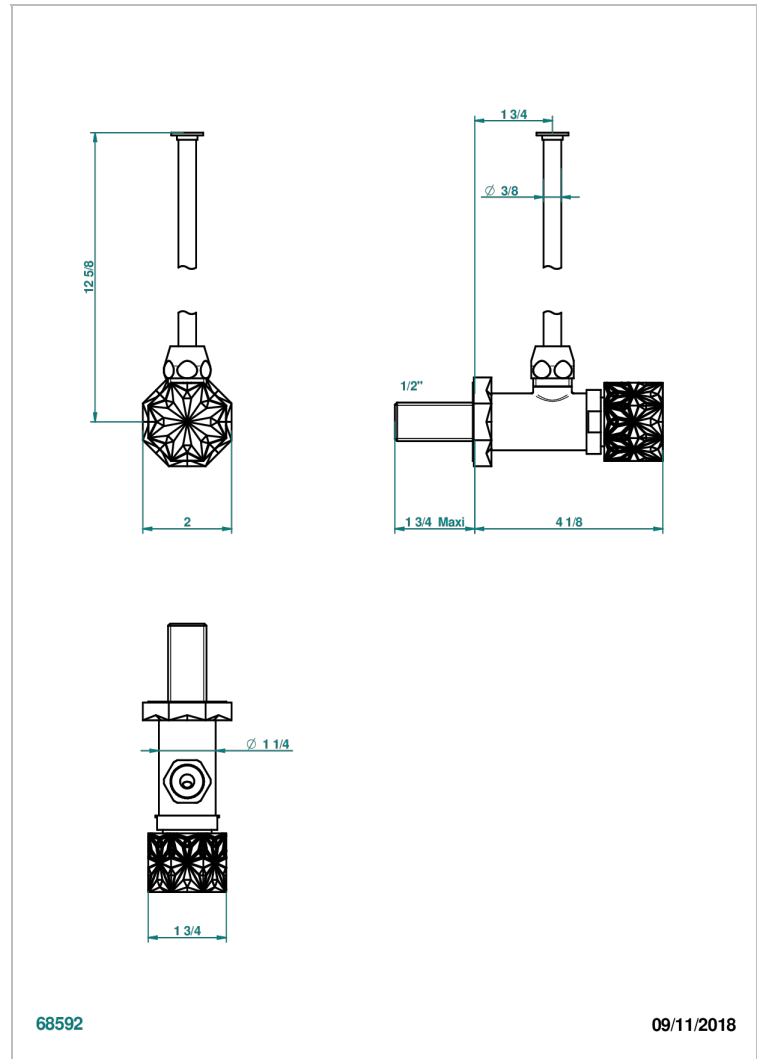

NIHAL IVORY PORCELAIN

U2N-181/S

1/2"可调节龙头，30厘米管道，适应任何风格

THG[®]
PARIS

特色

- Nihal Ivory porcelain
- 1/2"可调节龙头，30厘米管道，适应任何风格

可选饰面

Black ceram - D30
Blush PVD - H62
Graphite PVD - H64
Matt Umber PVD - H67
Matt blush PVD - H60
Matt graphite PVD - H65