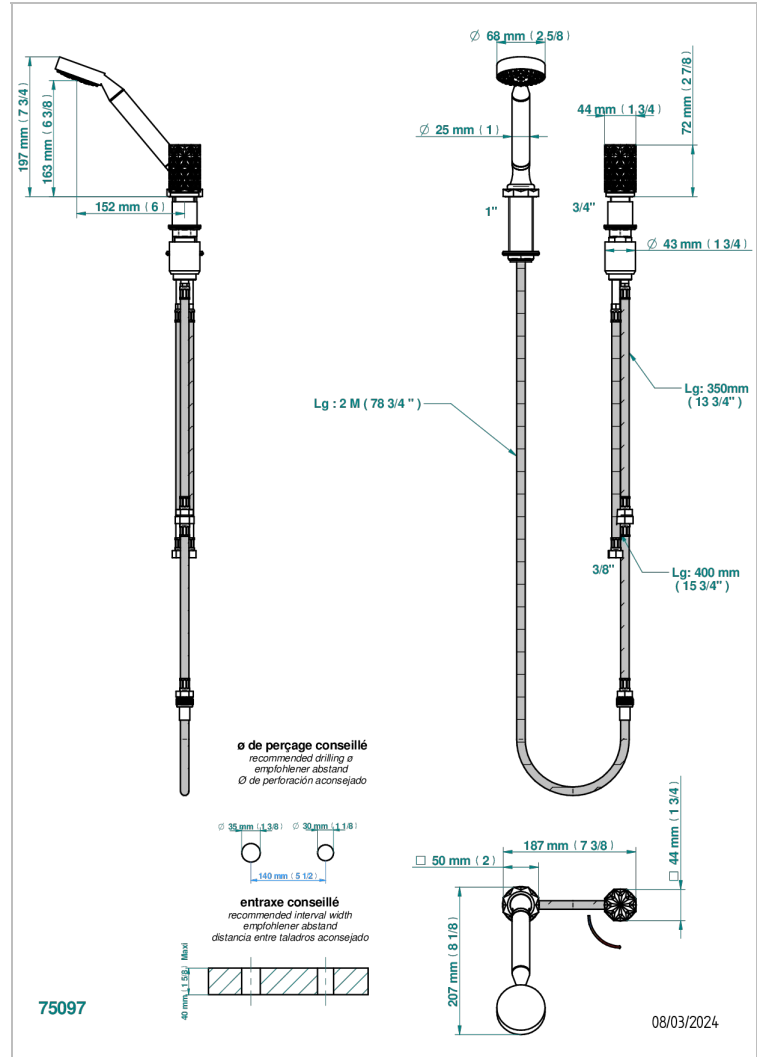

NIHAL IVORY PORCELAIN

U2N-6532/60A

THG
PARIS

Смеситель керамический устанавливаемый на борту с ручным душем с ручкой одновременной регулировки - потока/температуры

ХАРАКТЕРИСТИКИ

- ACS : 22ACCLY009

СТАНДАРТЫ