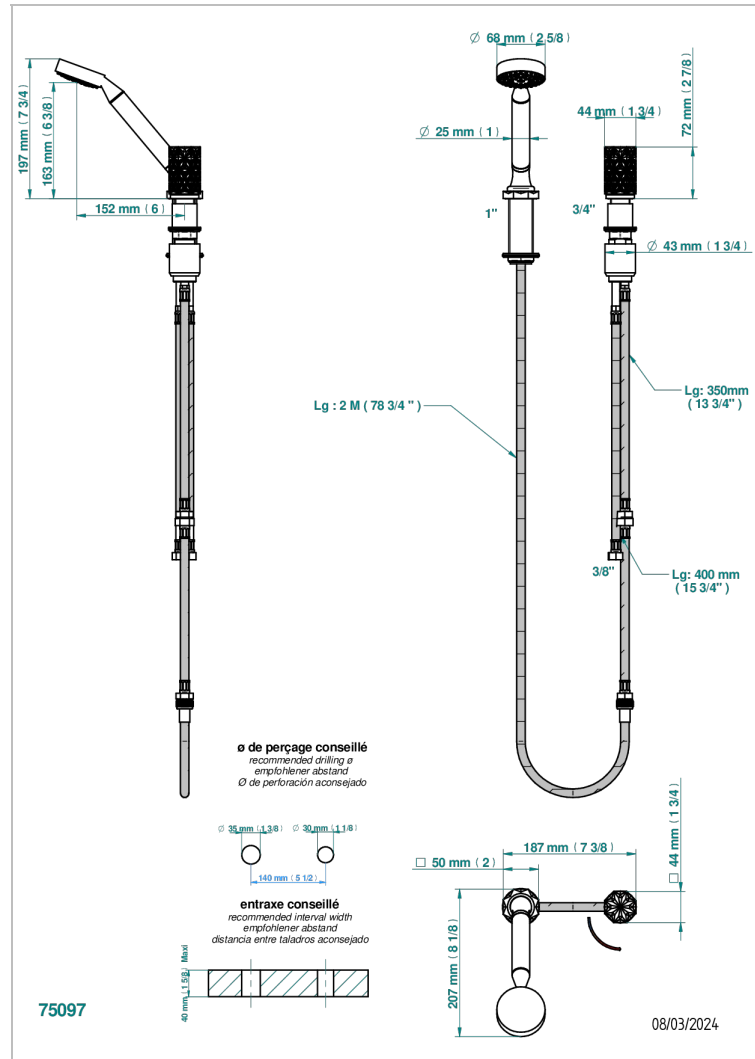

NIHAL PORCELANA DE COLOR MARFIL

U2N-6532/60A

THG[®]
PARIS

Kit monomando de peluqueria : monomando con cartucho progresivo, con teleducha sobre encimera, mando de estilo, soporte y flexo de 2m

CARACTERÍSTICAS

- ACS : 22ACCLY009

ESTÁNDAR

ACABADOS DISPONIBLES

Bronce claro - D01
Cerámica negra mate - D30
Cobre viejo mate - H07
Cromo - A02
Cromo / dorado - G02
Cromo mate - C02

Dorado - F01
Dorado mate - F07
Dorado pálido - F30
Dorado pálido mate (sin barniz) - F31
Níquel - B01
Níquel mate - C01

Níquel viejo - H28
Pvd blush - H62
Pvd blush mate - H60
Pvd color latón - H49
Pvd color latón mate - H50
Pvd color níquel - H55

Pvd color níquel mate - H56
Pvd color oro - H52
Pvd color oro mate - H53
Pvd grafito - H64
Pvd grafito mate - H65
Pvd marrón bronce - F33