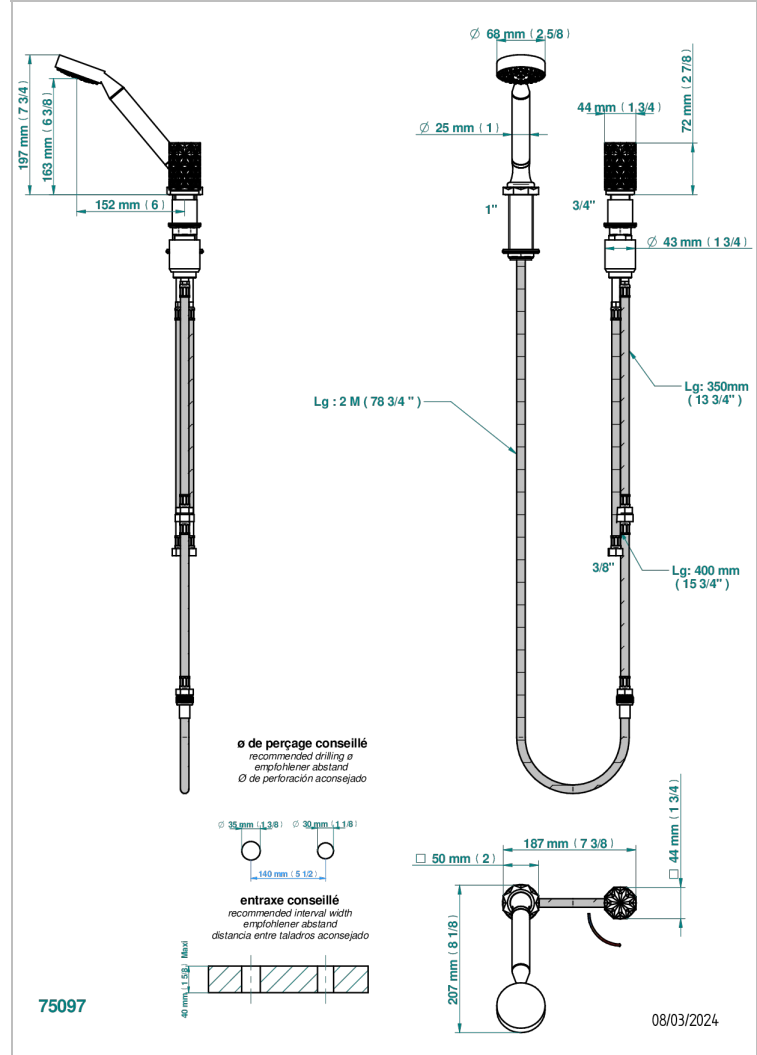

NIHAL ELFENBEIN-PORZELLAN

U2N-6532/60A

Progressiver Einhebelmischer zur Standmontage mit Brausegarnitur, Schlupfrohr, Schlauch 2 m und drehbarem Bedienungsgriff passend zur Serie

EIGENSCHAFTEN

- ACS : 22ACCLY009

ZERTIFIZIERUNGEN

VERFÜGBARE OBERFLÄCHEN

Altnickel - H28
Blassgold - F30
Blassgold matt unlackiert - F31
Bronze hell - D01
Chrom - A02
Chrom / gold - G02

Chrom matt - C02
Gold - F01
Gold matt - F07
Kupfer altrot matt lackiert - H07
Mattschwarz keramik - D30
Nickel matt - C01

Pvd umber - H66
Pvd umber matt - H67
Silbernickel - B01