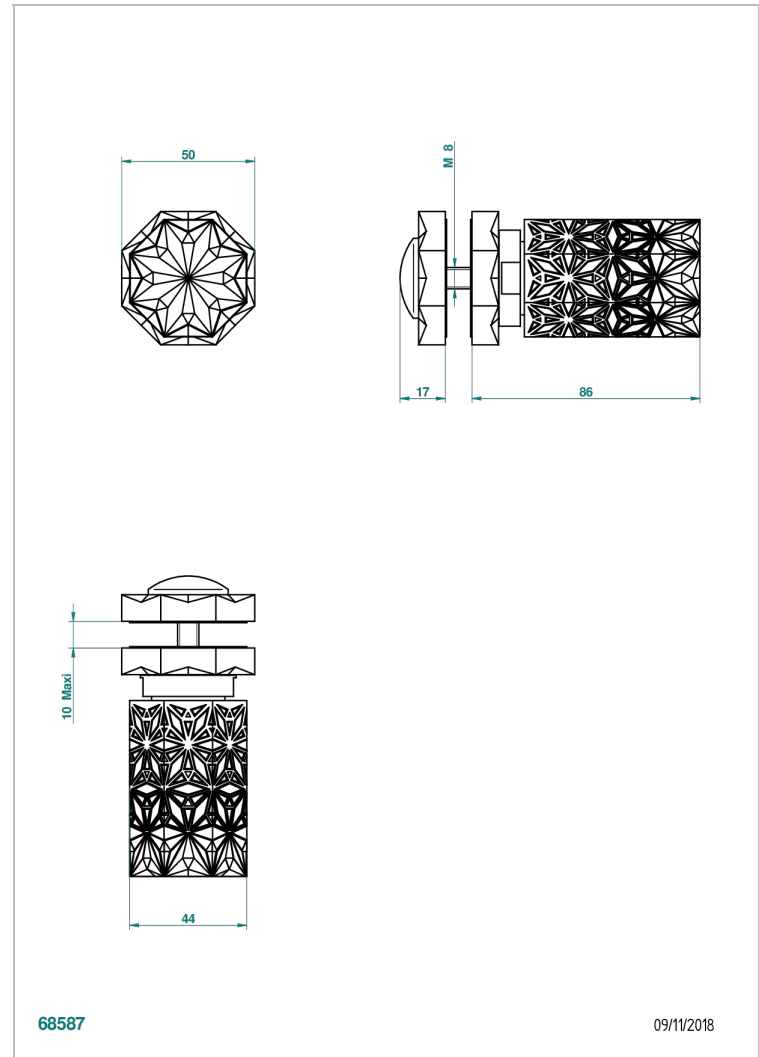

NIHAL PORCELAINE NOIRE

U2P-639V

Bouton grand modèle

THG[®]
PARIS

CARACTÉRISTIQUES

- Nihal Porcelaine noire
- Bouton grand modèle

FINITIONS DISPONIBLES

Bronze clair - D01
Chromé - A02
Chromé / doré - G02
Chromé mat - C02
Doré brillant - F01
Doré mat - F07

Nickel brillant - B01
Nickel mat - C01
Noir mat céramique - D30
Or pâle - F30
Or pâle mat - F31
Pvd blush - H62

Pvd blush mat - H60
Pvd couleur bronze brown - F33
Pvd couleur bronze brown - mat - F34
Pvd couleur doré - H52
Pvd couleur doré mat - H53
Pvd couleur laiton - H49

Pvd couleur laiton mat - H50
Pvd couleur nickel - H55
Pvd couleur nickel mat - H56
Pvd graphite - H64
Pvd graphite mat - H65
Pvd umber - H66

Pvd umber mat - H67
Vieux cuivre rouge mat - H07
Vieux nickel - H28