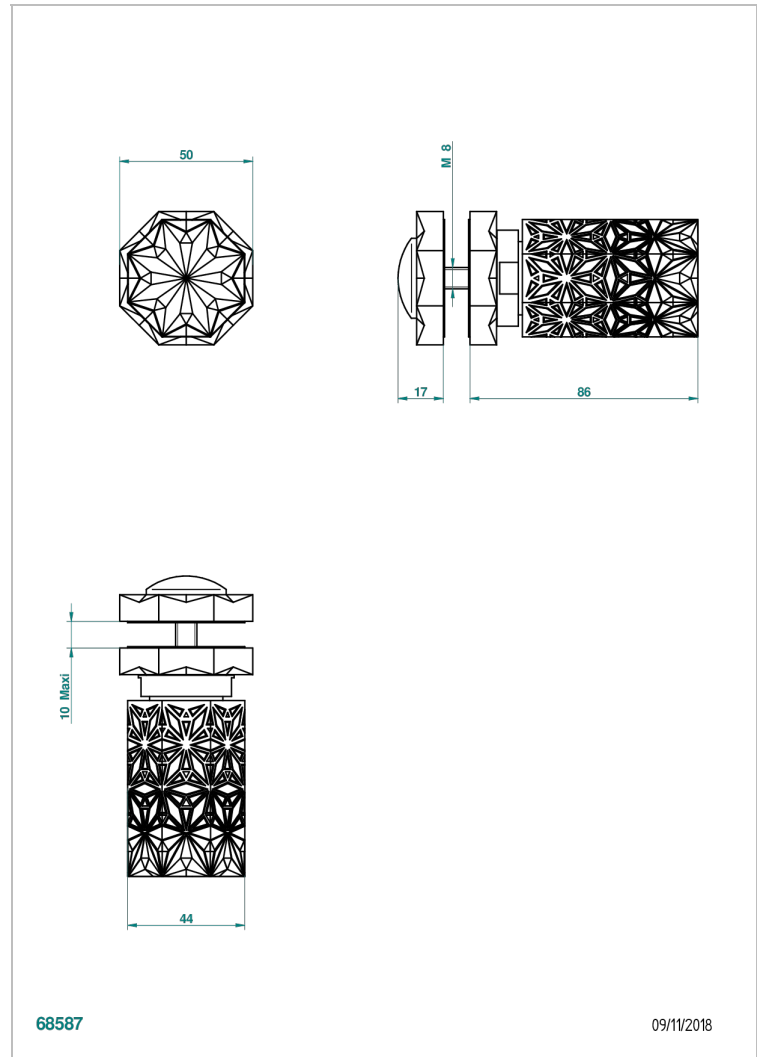

NIHAL PORCELANA NEGRA

U2P-639V

Tirador grande modelo

THG[®]
PARIS

68587

09/11/2018

CARACTERÍSTICAS

- Nihal porcelana negra
- Tirador grande modelo

ACABADOS DISPONIBLES

Bronce claro - D01
Cerámica negra mate - D30
Cobre viejo mate - H07
Cromo - A02
Cromo / dorado - G02
Cromo mate - C02

Dorado - F01
Dorado mate - F07
Dorado pálido - F30
Dorado pálido mate (sin barniz) - F31
Níquel - B01
Níquel mate - C01