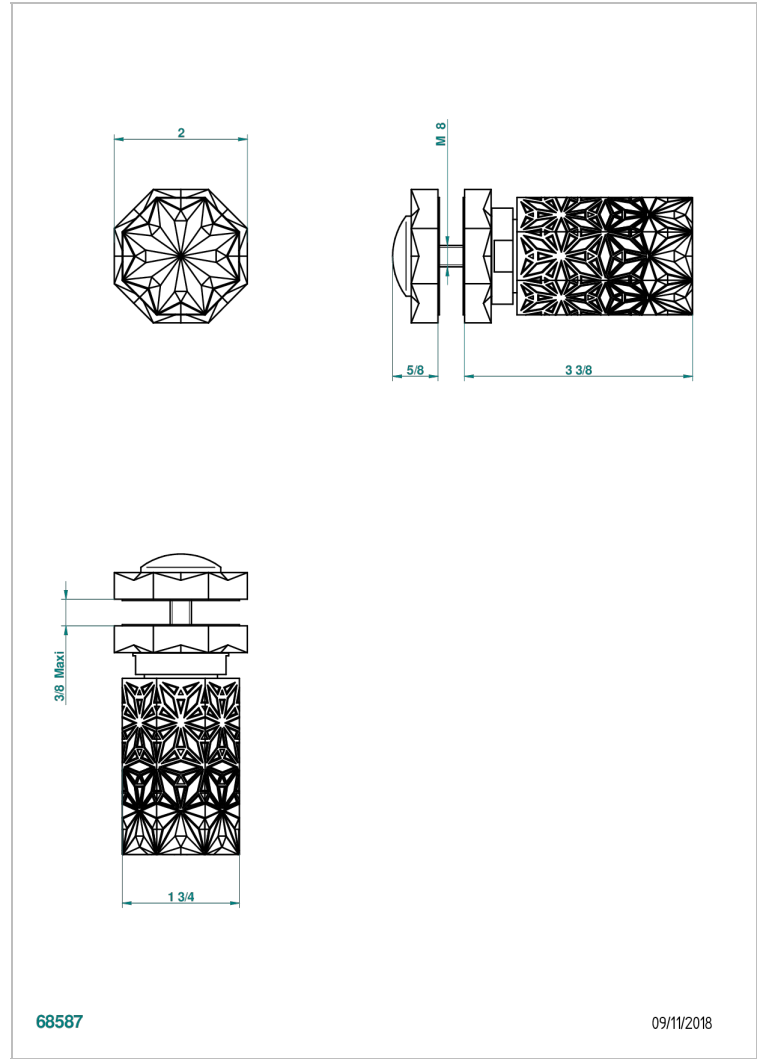

# NIHAL PORCELAINE NOIRE

U2P-639V

Bouton grand modèle

THG<sup>®</sup>  
PARIS

## CARACTÉRISTIQUES

- Nihal Porcelaine noire
- Bouton grand modèle