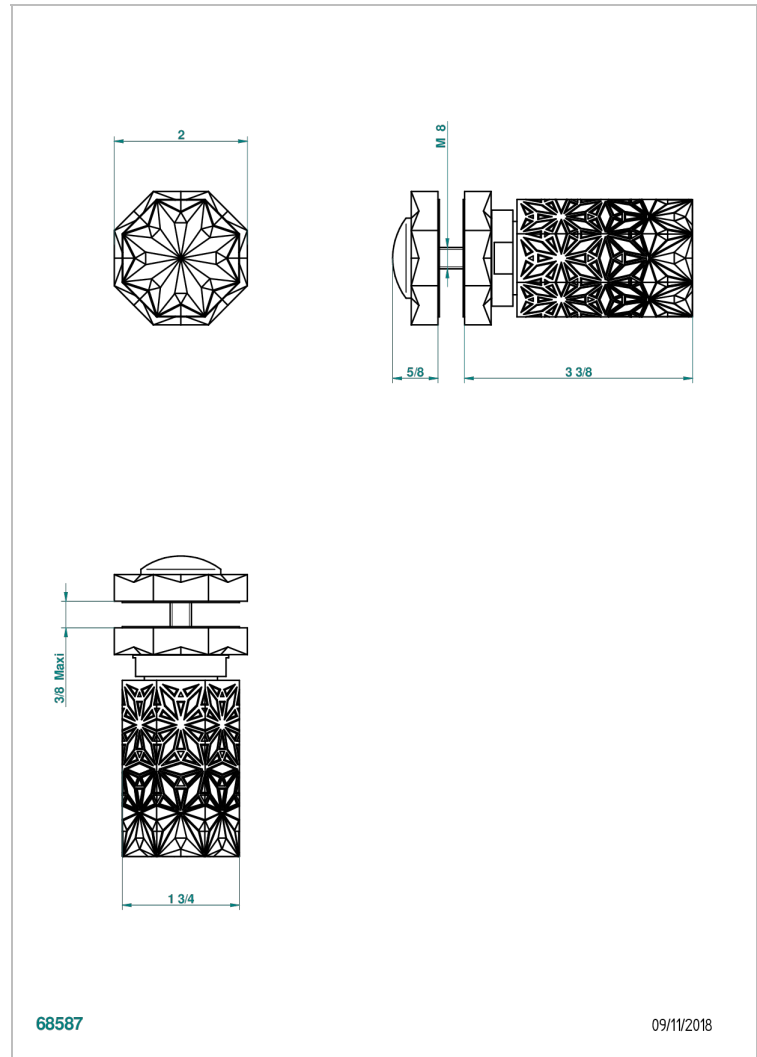

## CARACTERÍSTICAS

- Nihal porcelana negra
- Tirador grande modelo