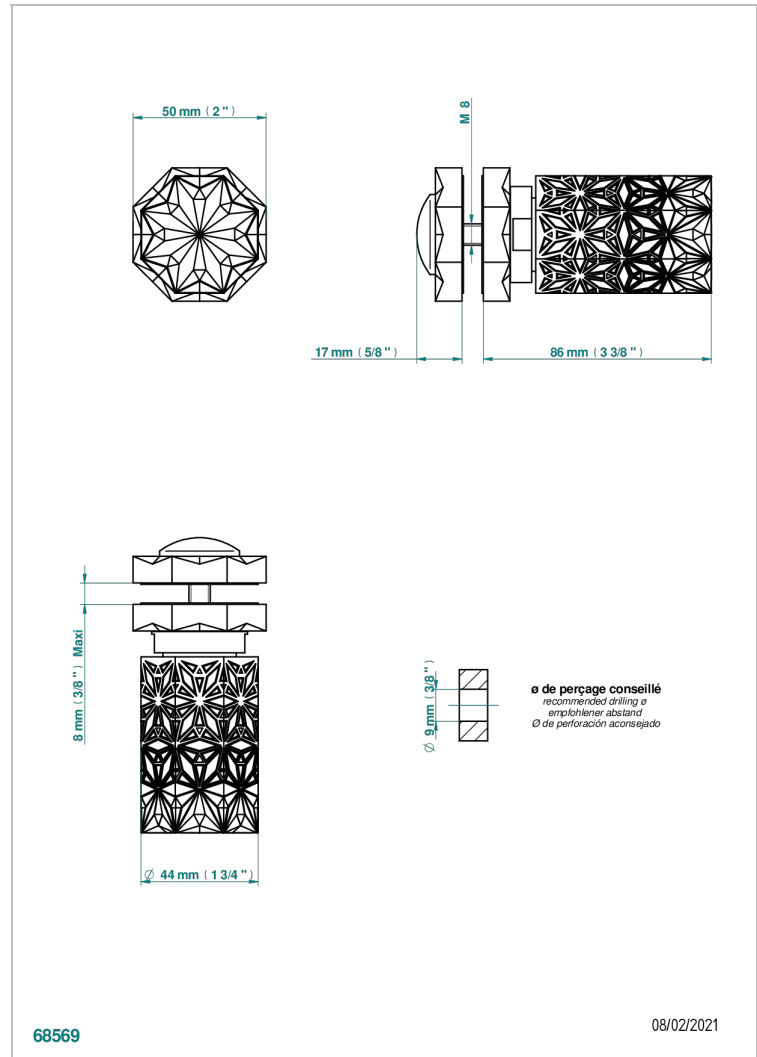

NIHAL PORCELANA VERDE

U2R-639V

Tirador grande modelo

THG[®]
PARIS

CARACTERÍSTICAS

- Nihal porcelana verde
- Tirador grande modelo

ACABADOS DISPONIBLES

Bronce claro - D01
Cerámica negra mate - D30
Cobre viejo mate - H07
Cromo - A02
Cromo / dorado - G02
Cromo mate - C02

Dorado - F01
Dorado mate - F07
Dorado pálido - F30
Dorado pálido mate (sin barniz) - F31
Níquel - B01
Níquel mate - C01

Níquel viejo - H28
Pvd blush - H62
Pvd blush mate - H60
Pvd color latón - H49
Pvd color latón mate - H50
Pvd color níquel - H55