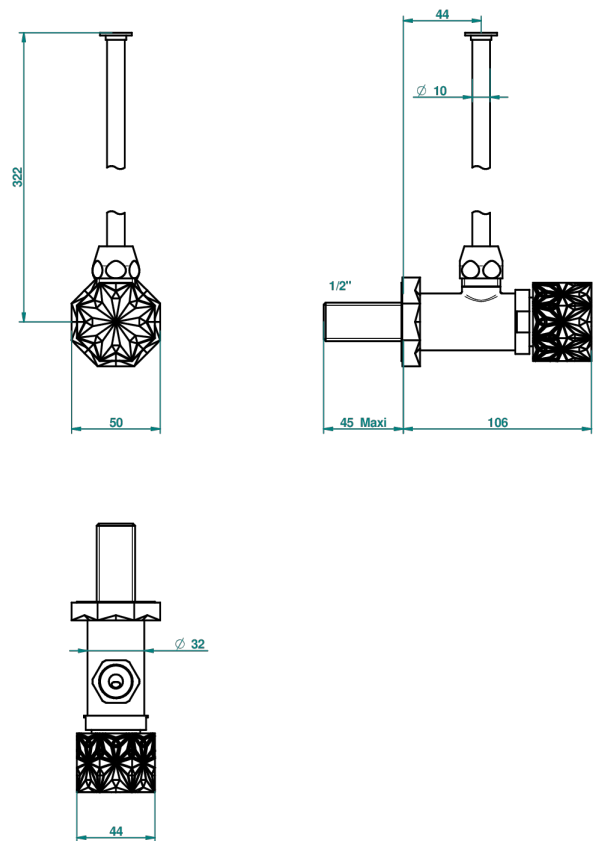

# NIHAL SCHWARZES PORZELLAN

U2P-181/S

Eckventil 1/2" mit Schubrosette und 30 cm Kupferrohr

THG<sup>®</sup>  
PARIS

68558

08/11/2018

## EIGENSCHAFTEN

- Nihal schwarzes Porzellan
- Eckventil 1/2" mit Schubrosette und 30 cm Kupferrohr