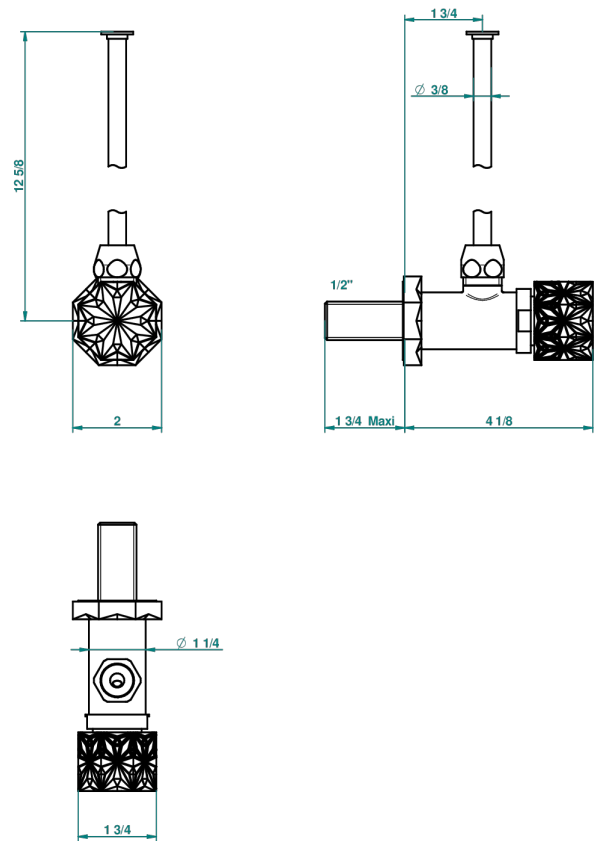

NIHAL SCHWARZES PORZELLAN

U2P-181/S

Eckventil 1/2" mit Schubrosette und 30 cm Kupferrohr

THG[®]
PARIS

68558

08/11/2018

EIGENSCHAFTEN

- Nihal schwarzes Porzellan
- Eckventil 1/2" mit Schubrosette und 30 cm Kupferrohr

VERFÜGBARE OBERFLÄCHEN

Altnickel - H28
Blassgold - F30
Blassgold matt unlackiert - F31
Bronze hell - D01
Chrom - A02
Chrom / gold - G02

Chrom matt - C02
Gold - F01
Gold matt - F07
Kupfer altrot matt lackiert - H07
Mattschwarz keramik - D30
Nickel matt - C01