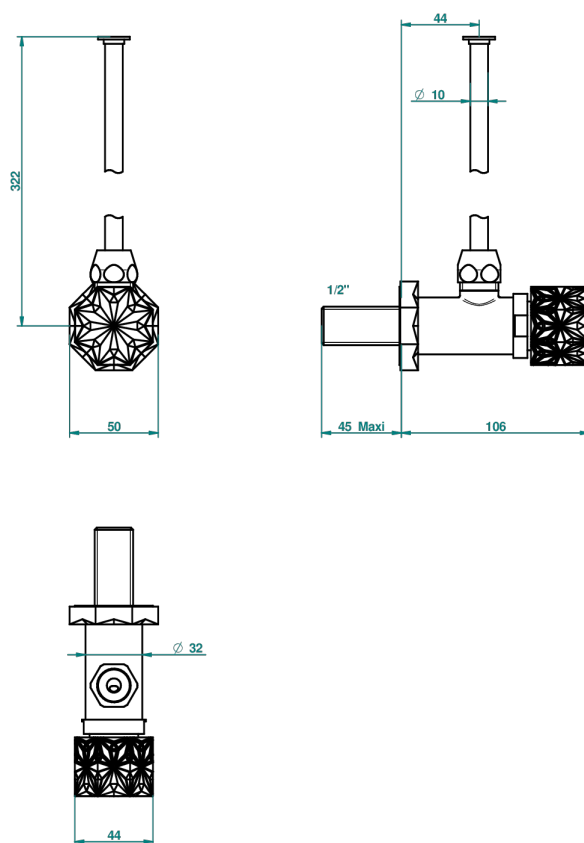

NIHAL PORCELANA NEGRA

U2P-181/S

THG[®]
PARIS

Llave de escuadra 1/2" con tubo de 30 cm con mando de estilo

68558

08/11/2018

CARACTERÍSTICAS

- Nihal porcelana negra
- Llave de escuadra 1/2" con tubo de 30 cm con mando de estilo