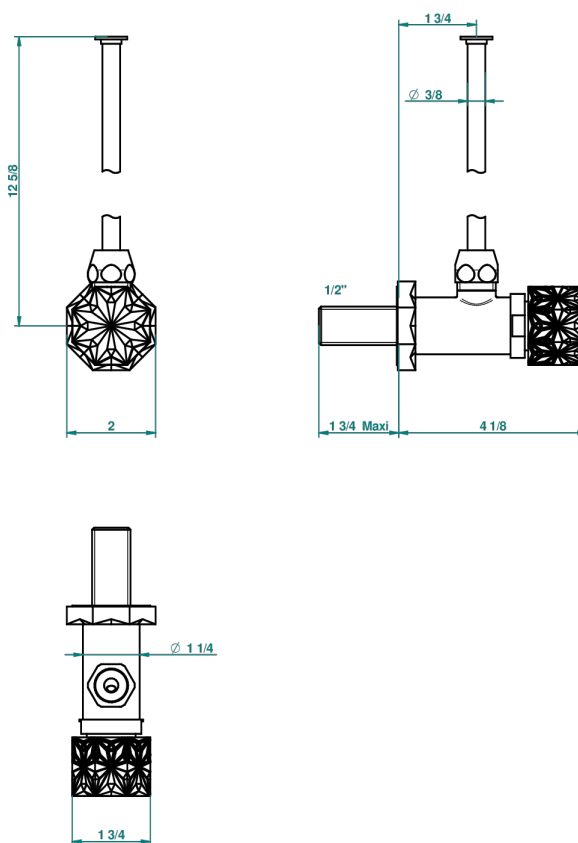

NIHAL PORCELANA NEGRA

U2P-181/S

Llave de escuadra 1/2" con tubo de 30 cm con mando de estilo

THG[®]
PARIS

68558

08/11/2018

CARACTERÍSTICAS

- Nihal porcelana negra
- Llave de escuadra 1/2" con tubo de 30 cm con mando de estilo