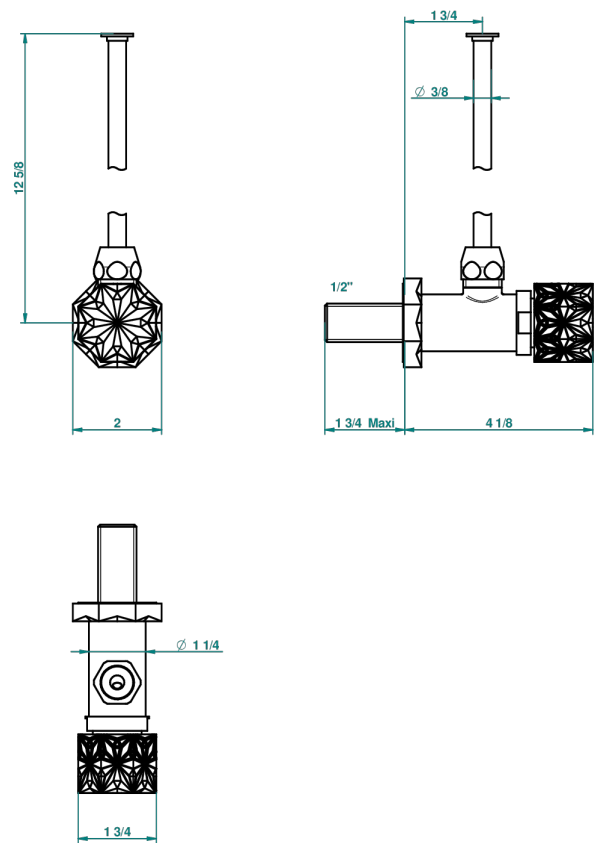

NIHAL SCHWARZES PORZELLAN

U2P-181/S

Eckventil 1/2" mit Schubrosette und 30 cm Kupferrohr

THG[®]
PARIS

68558

08/11/2018

EIGENSCHAFTEN

- Nihal schwarzes Porzellan
- Eckventil 1/2" mit Schubrosette und 30 cm Kupferrohr

VERFÜGBARE OBERFLÄCHEN

Altnickel - H28
Blassgold - F30
Blassgold matt unlackiert - F31
Bronze hell - D01
Chrom - A02
Chrom / gold - G02

Chrom matt - C02
Gold - F01
Gold matt - F07
Kupfer altrot matt lackiert - H07
Mattschwarz keramik - D30
Nickel matt - C01