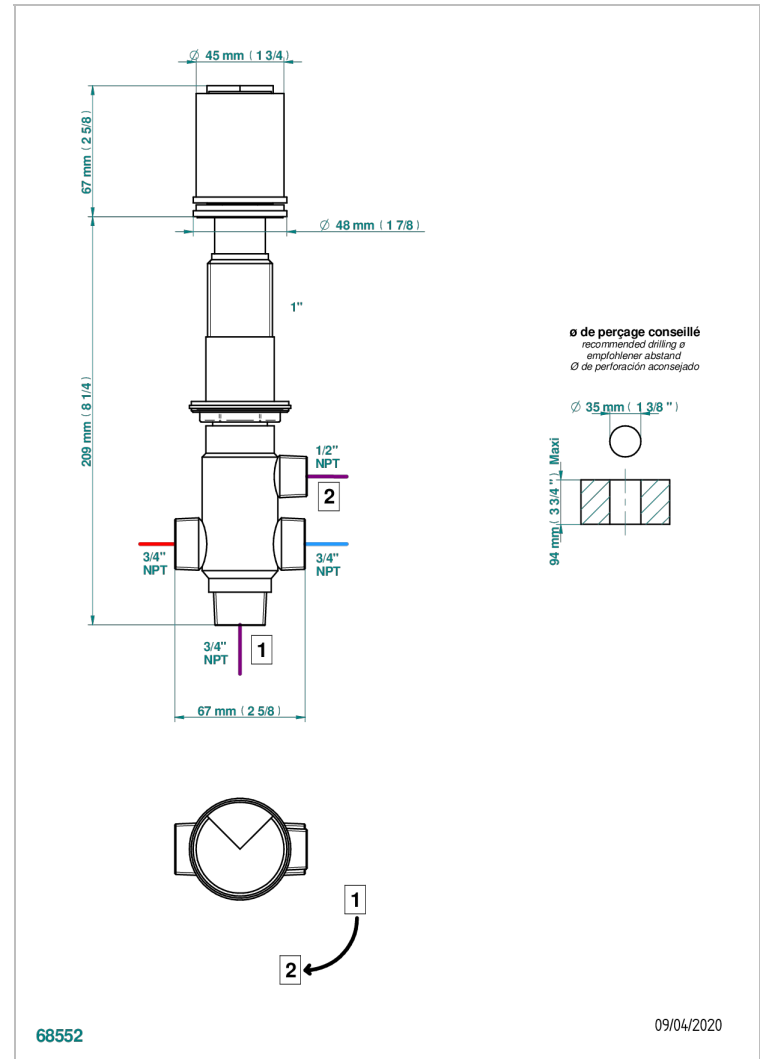

LE 9 HOWLITE

G2H-504VGUS

4 WAYS DECK DIVERTER WITH TRIM

THG[®]
PARIS

CARACTERÍSTICAS

- Le 9 Howlite
- 4 WAYS DECK DIVERTER WITH TRIM

ACABADOS DISPONIBLES

Cerámica negra mate - D30
Cromo - A02
Cromo / dorado - G02
Cromo mate - C02
Dorado - F01
Dorado mate - F07