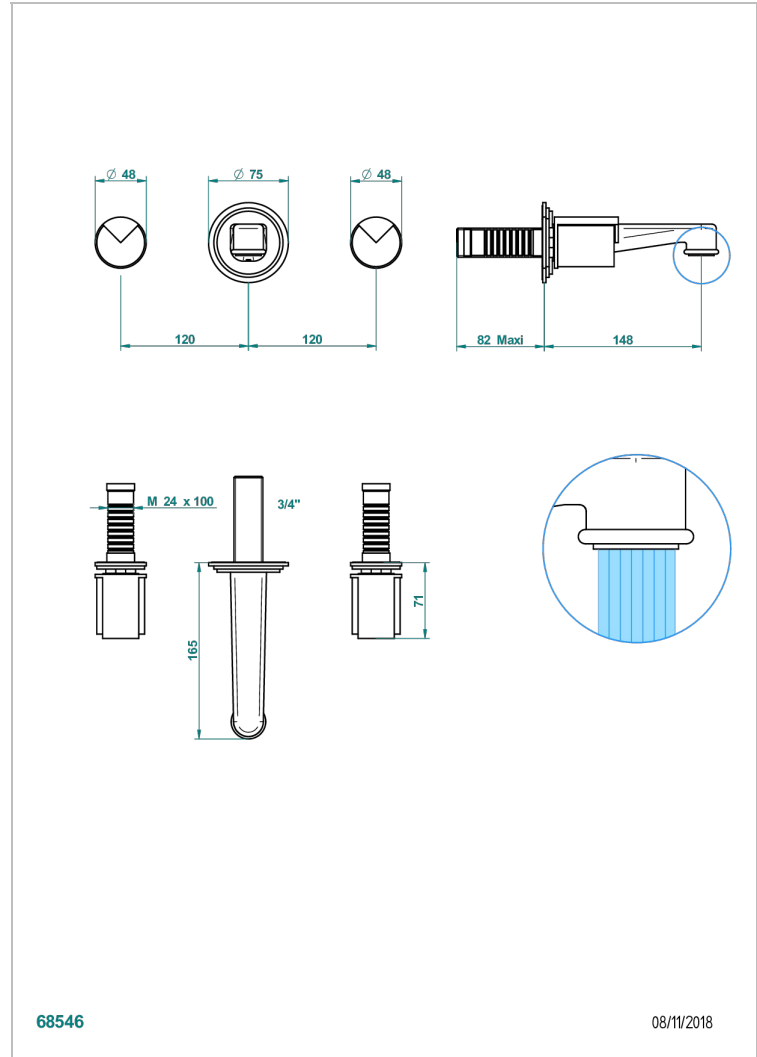

LE 9 HOWLITE

G2H-41NB

Trim only for wall mounted 3 holes bath mixer

THG[®]
PARIS

68546

08/11/2018

CARACTERÍSTICAS

- Le 9 Howlite
- Trim only for wall mounted 3 holes bath mixer

PRODUCTOS RELACIONADOS

- Ref. G00-40AM/US Partie à encastrier pour mélangeur mural - version manettes- standard américain

ACABADOS DISPONIBLES

Cerámica negra mate - D30
Cromo - A02
Cromo / dorado - G02
Cromo mate - C02
Dorado - F01
Dorado mate - F07