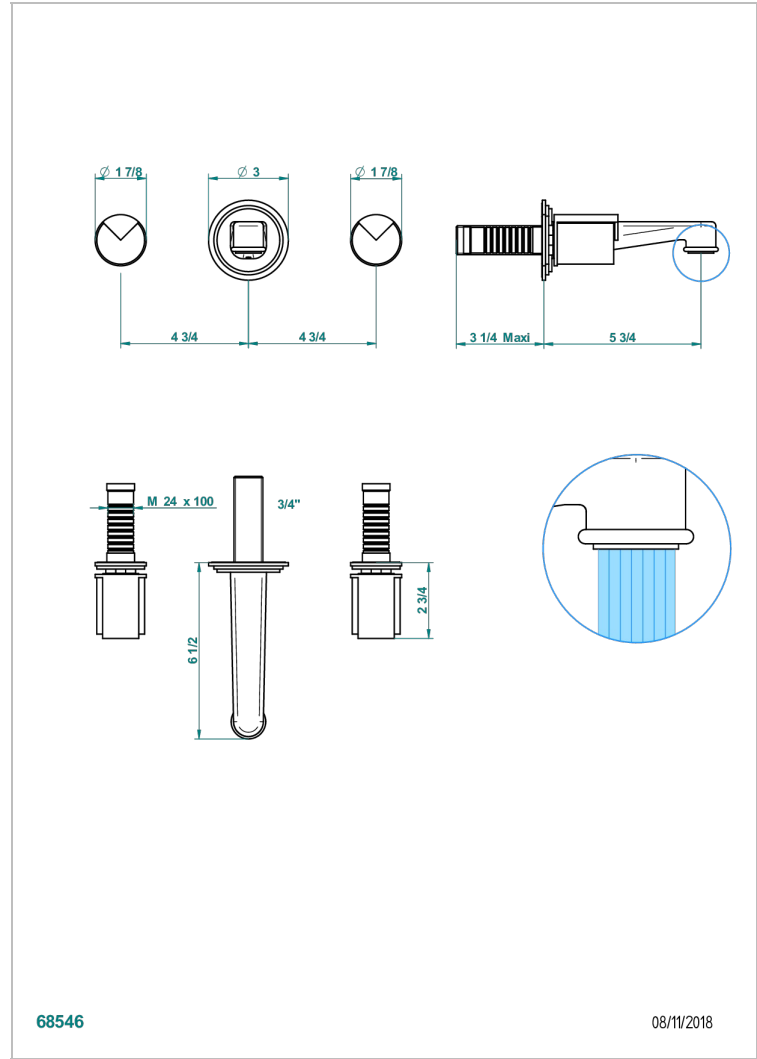

# LE 9 HOWLITE

G2H-41NB

Trim only for wall mounted 3 holes bath mixer

THG<sup>®</sup>  
PARIS

68546

08/11/2018

## CARACTERÍSTICAS

- Le 9 Howlite
- Trim only for wall mounted 3 holes bath mixer

## PRODUCTOS RELACIONADOS

- Ref. G00-40AM/US Partie à encastrier pour mélangeur mural - version manettes- standard américain