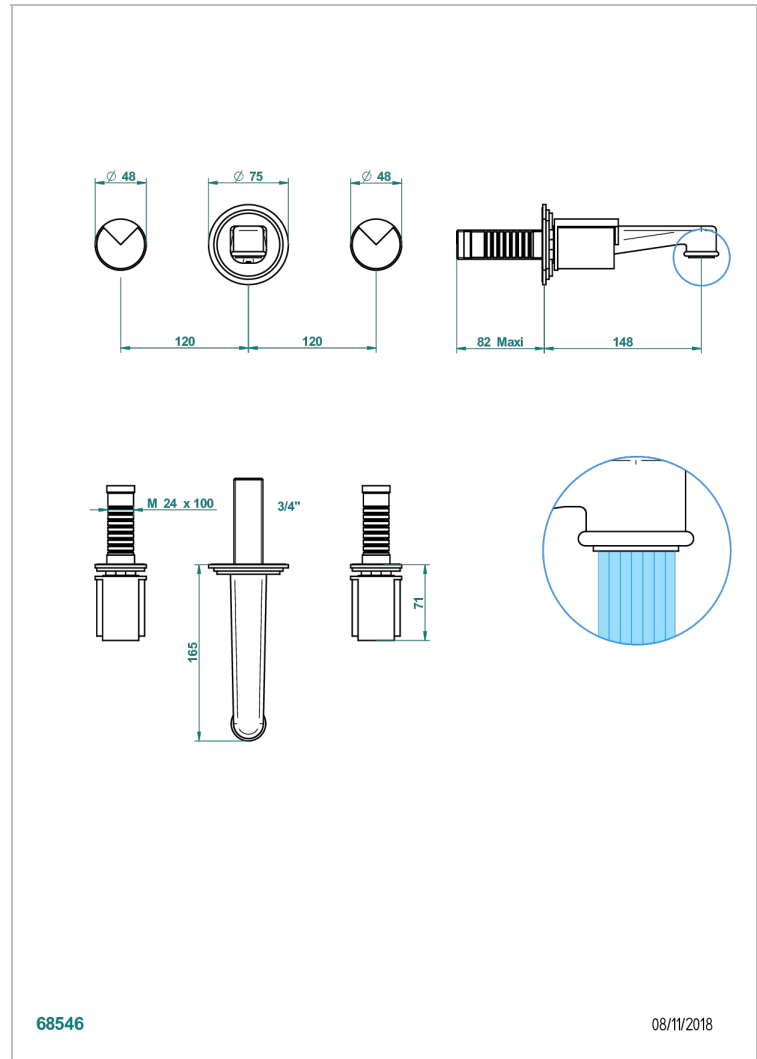

LE 9 HOWLITE

G2H-41NB

Garniture pour mélangeur de bain mural - bec normal

THG[®]
PARIS

68546

08/11/2018

CARACTÉRISTIQUES

- Le 9 Howlite
- Garniture pour mélangeur de bain mural - bec normal

PRODUITS ASSOCIÉS

- Ref. G00-40AC Partie à encastrer pour mélangeur mural - version croisillons
- Ref. G00-40AM Partie à encastrer pour mélangeur mural - version manettes

FINITIONS DISPONIBLES

Chromé - A02
Chromé / doré - G02
Chromé mat - C02
Doré brillant - F01
Doré mat - F07
Laiton fumé naturel - A13

Nickel brillant - B01
Nickel mat - C01
Noir mat céramique - D30
Or pâle - F30
Or pâle mat - F31
Pvd blush - H62

Pvd blush mat - H60
Pvd couleur bronze brown - F33
Pvd couleur bronze brown - mat - F34
Pvd couleur doré - H52
Pvd couleur doré mat - H53
Pvd couleur laiton - H49