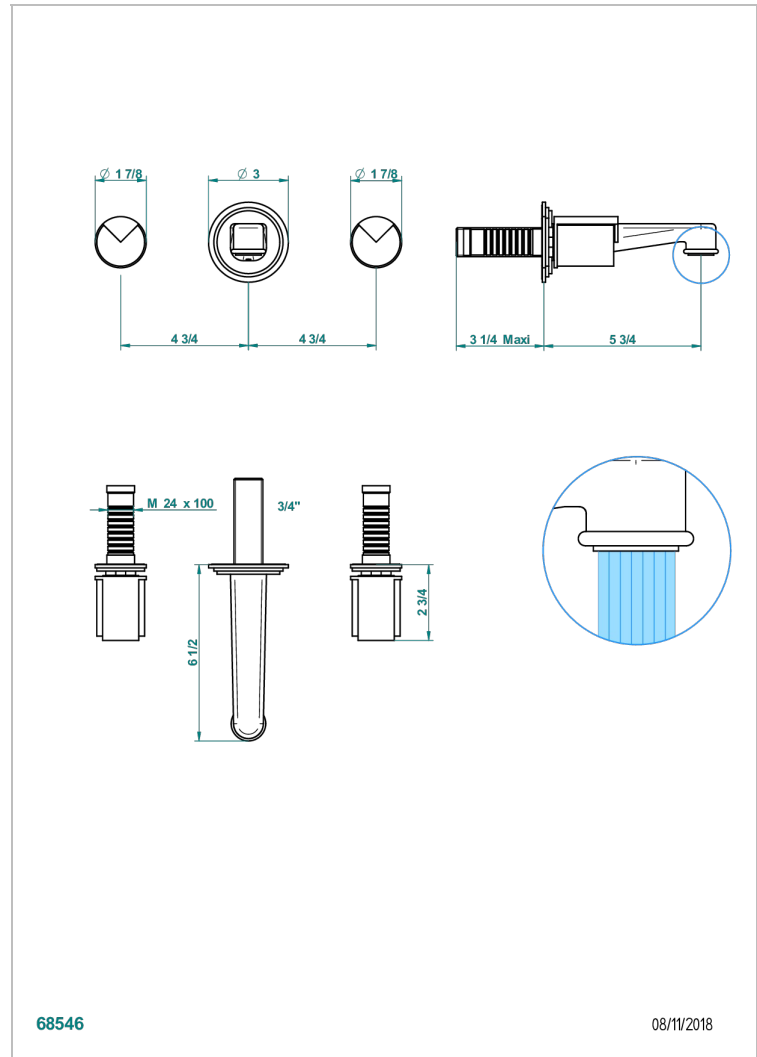

# LE 9 HOWLITE

G2H-41NB

Garniture pour mélangeur de bain mural - bec normal

THG<sup>®</sup>  
PARIS

## CARACTÉRISTIQUES

- Le 9 Howlite
- Garniture pour mélangeur de bain mural - bec normal

## PRODUITS ASSOCIÉS

- Ref. G00-40AC Partie à encastrer pour mélangeur mural - version croisillons
- Ref. G00-40AM Partie à encastrer pour mélangeur mural - version manettes