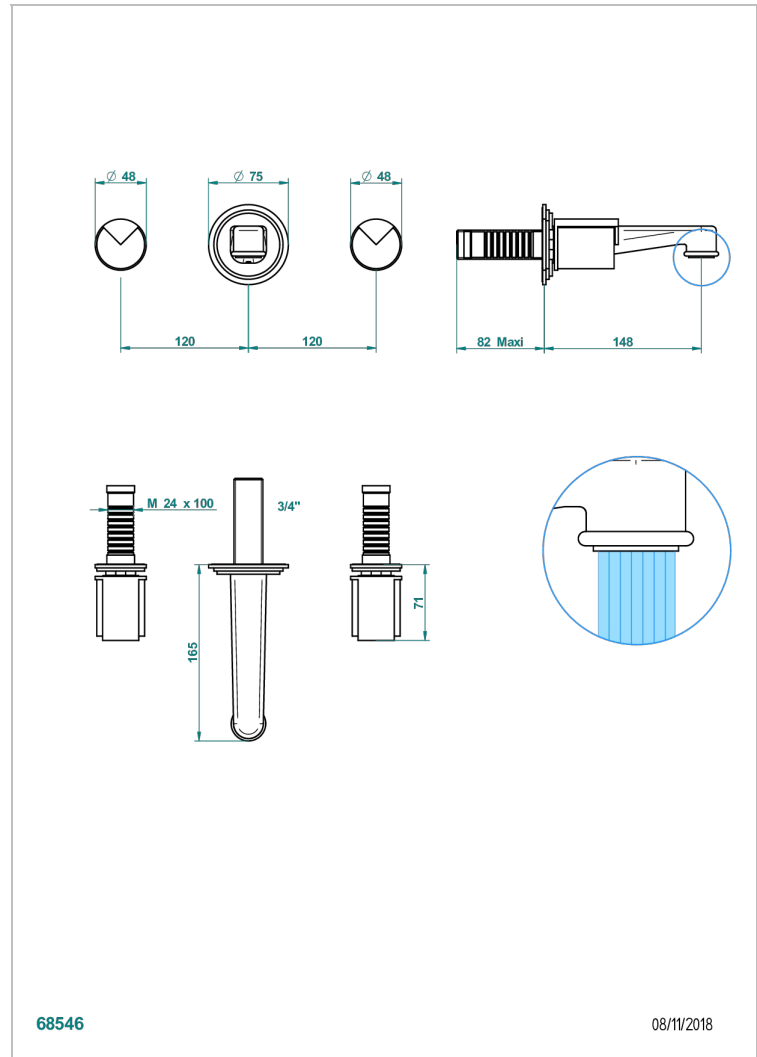

LE 9 HOWLITE

G2H-41NB

Garniture pour mélangeur de bain mural - bec normal

THG[®]
PARIS

68546

08/11/2018

CARACTÉRISTIQUES

- Le 9 Howlite
- Garniture pour mélangeur de bain mural - bec normal

PRODUITS ASSOCIÉS

- Ref. G00-40AC Partie à encastrer pour mélangeur mural - version croisillons
- Ref. G00-40AM Partie à encastrer pour mélangeur mural - version manettes

FINITIONS DISPONIBLES

Chromé - A02
Chromé / doré - G02
Chromé mat - C02
Doré brillant - F01
Doré mat - F07
Laiton fumé naturel - A13

Nickel brillant - B01
Nickel mat - C01
Noir mat céramique - D30
Or pâle - F30
Or pâle mat - F31
Pvd blush - H62

Pvd blush mat - H60
Pvd couleur bronze brown - F33
Pvd couleur bronze brown - mat - F34
Pvd couleur doré - H52
Pvd couleur doré mat - H53
Pvd couleur laiton - H49