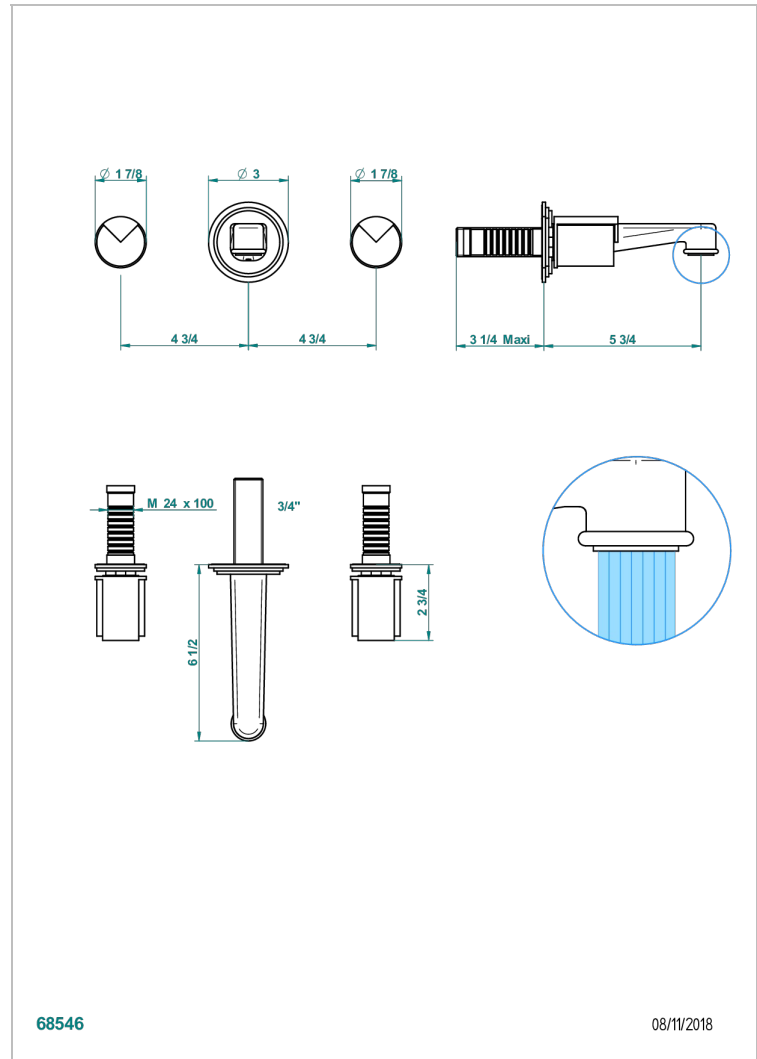

LE 9 HOWLITE

G2H-41NB

Garniture pour mélangeur de bain mural - bec normal

THG[®]
PARIS

68546

08/11/2018

CARACTÉRISTIQUES

- Le 9 Howlite
- Garniture pour mélangeur de bain mural - bec normal

PRODUITS ASSOCIÉS

- Ref. G00-40AC Partie à encastrer pour mélangeur mural - version croisillons
- Ref. G00-40AM Partie à encastrer pour mélangeur mural - version manettes

FINITIONS DISPONIBLES

Chromé - A02
Chromé / doré - G02
Chromé mat - C02
Doré brillant - F01
Doré mat - F07
Laiton fumé naturel - A13

Nickel brillant - B01
Nickel mat - C01
Noir mat céramique - D30
Or pâle - F30
Or pâle mat - F31
Pvd blush - H62

Pvd blush mat - H60
Pvd couleur bronze brown - F33
Pvd couleur bronze brown - mat - F34
Pvd couleur doré - H52
Pvd couleur doré mat - H53
Pvd couleur laiton - H49