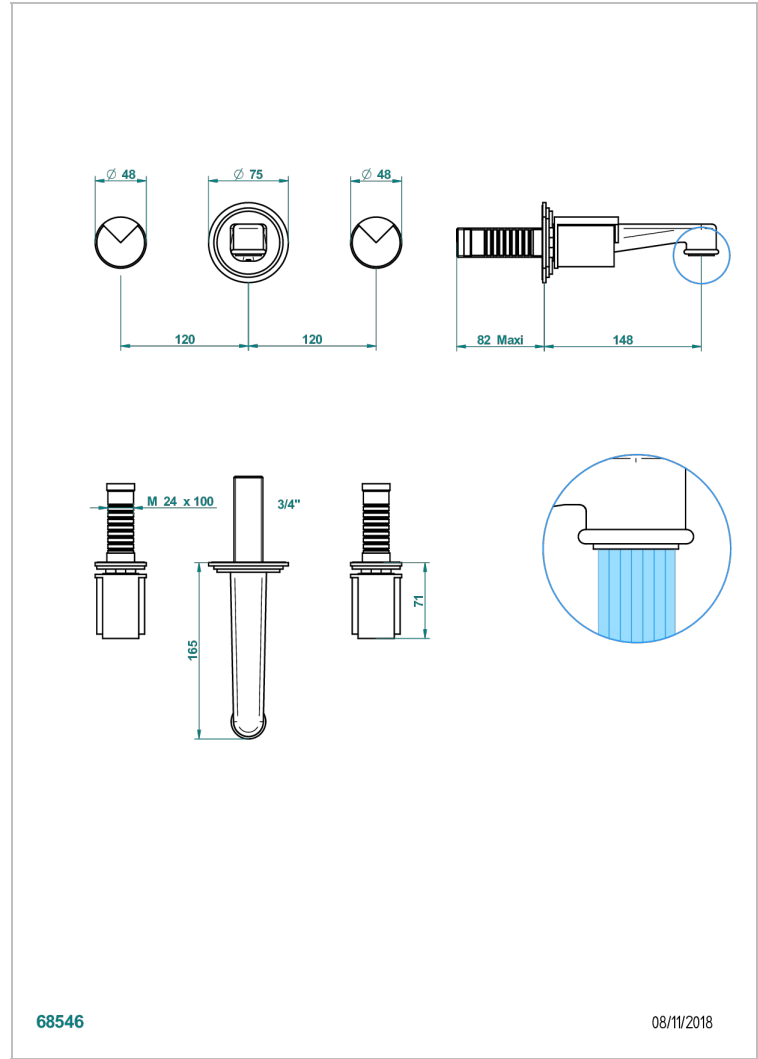

LE 9 HOWLITE

G2H-41NB

Trim only for wall mounted 3 holes bath mixer

THG[®]
PARIS

EIGENSCHAFTEN

- Le 9 Howlite
- Trim only for wall mounted 3 holes bath mixer

ÄHNLICHE PRODUKTE

- Ref. G00-40AC Up-teil für wandarmatur
- Ref. G00-40AM Up-teil für wandarmatur

VERFÜGBARE OBERFLÄCHEN

Altnickel - H28
Blassgold - F30
Blassgold matt unlackiert - F31
Chrom - A02
Chrom / gold - G02
Chrom matt - C02

Gold - F01
Gold matt - F07
Mattschwarz keramik - D30
Natural smoked Brass - A13
Nickel matt - C01
Pvd blush - H62