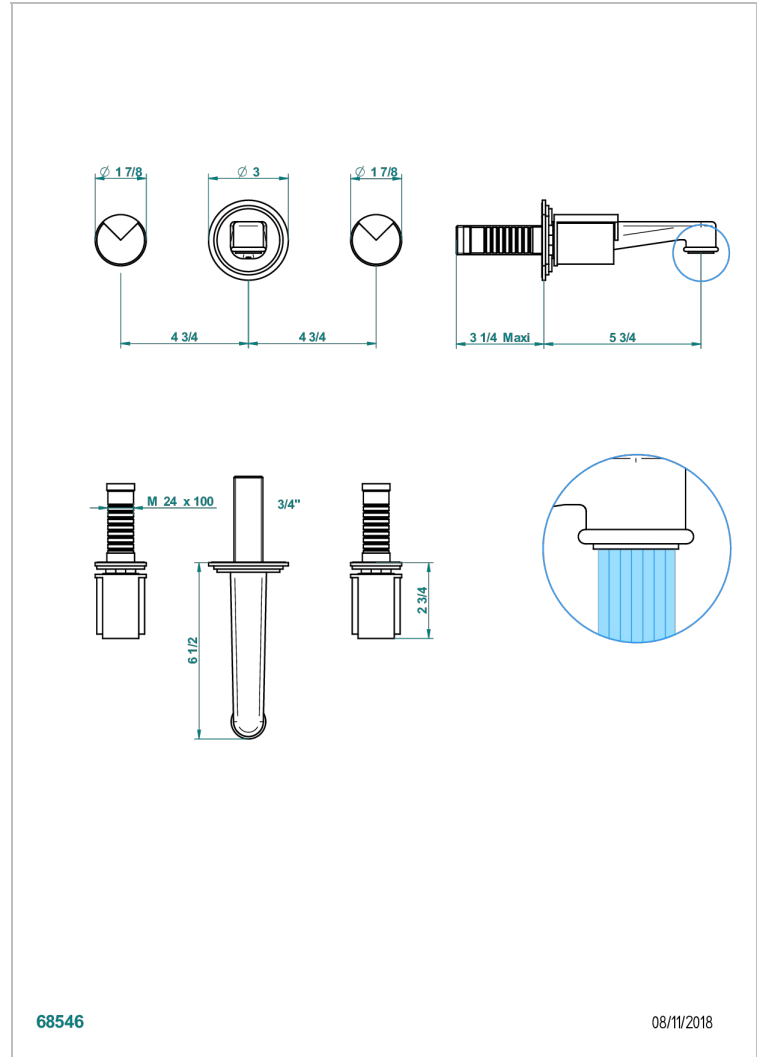

# LE 9 HOWLITE

G2H-41NB

Trim only for wall mounted 3 holes bath mixer

THG<sup>®</sup>  
PARIS

68546

08/11/2018

## ХАРАКТЕРИСТИКИ

- Le 9 Howlite
- Trim only for wall mounted 3 holes bath mixer

## СВЯЗАННЫЕ ТОВАРНЫЕ ПОЗИЦИИ

- Ref. G00-40AC Встраиваемая часть смесителя настенного на три отверстия (не рукоят.)
- Ref. G00-40AM Встраиваемая часть смесителя настенного на 3 отверстия на пластине (рукоят.)