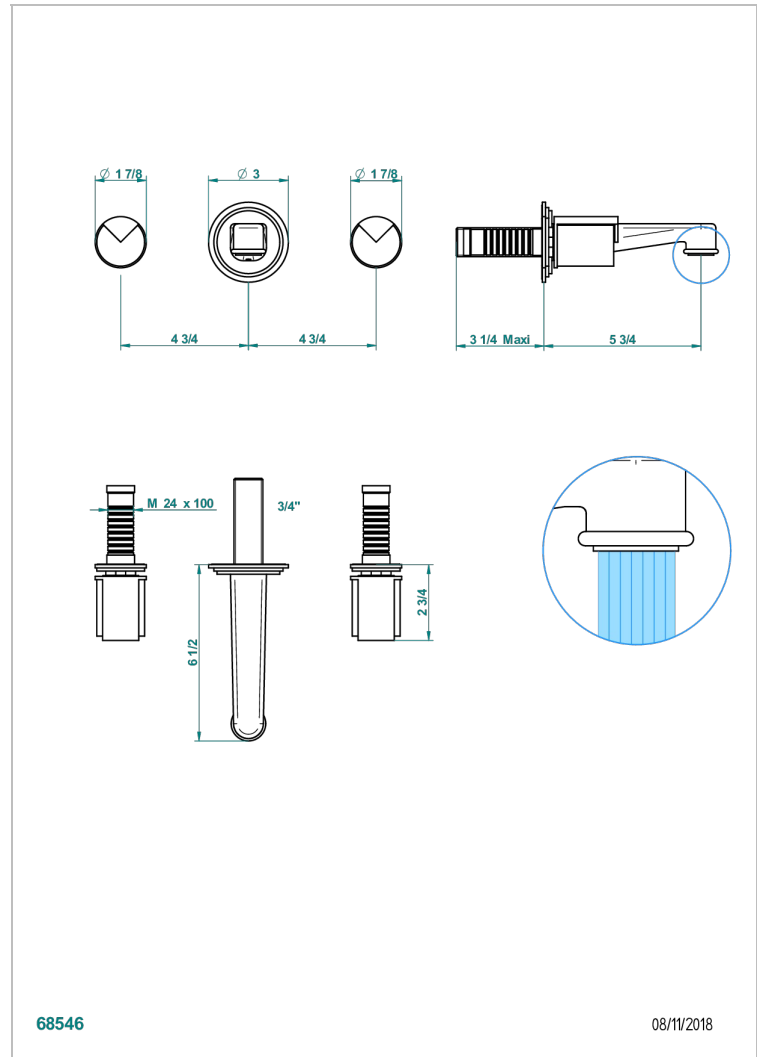

LE 9 HOWLITE

G2H-41NB

Trim only for wall mounted 3 holes bath mixer

THG[®]
PARIS

68546

08/11/2018

EIGENSCHAFTEN

- Le 9 Howlite
- Trim only for wall mounted 3 holes bath mixer

ÄHNLICHE PRODUKTE

- Ref. G00-40AC Up-teil für wandarmatur
- Ref. G00-40AM Up-teil für wandarmatur

VERFÜGBARE OBERFLÄCHEN

Altnickel - H28
Blassgold - F30
Blassgold matt unlackiert - F31
Chrom - A02
Chrom / gold - G02
Chrom matt - C02