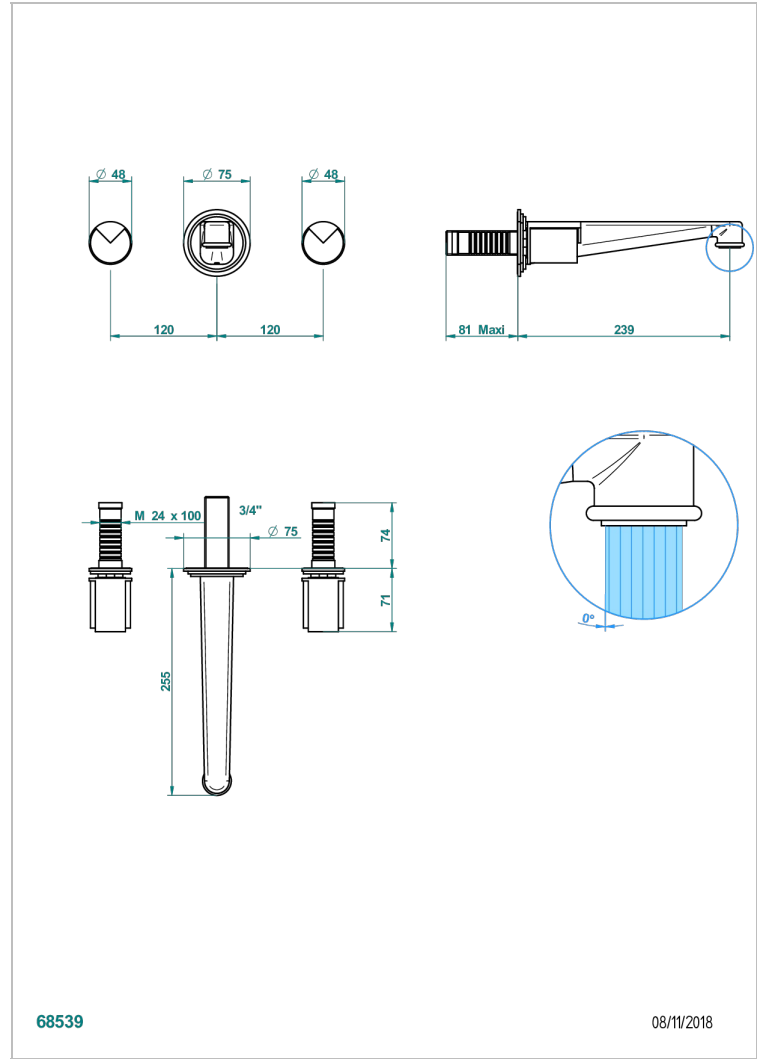

LE 9 HOWLITE

G2H-41SGB

Garniture pour mélangeur de bain mural, bec super goliath

THG[®]
PARIS

CARACTÉRISTIQUES

- Le 9 Howlite
- Garniture pour mélangeur de bain mural, bec super goliath

PRODUITS ASSOCIÉS

- Ref. G00-40AM/US Partie à encastrer pour mélangeur mural - version manettes- standard américain

FINITIONS DISPONIBLES

Chromé - A02
Chromé / doré - G02
Chromé mat - C02
Doré brillant - F01
Doré mat - F07
Laiton fumé naturel - A13

Nickel brillant - B01
Nickel mat - C01
Noir mat céramique - D30
Or pâle - F30
Or pâle mat - F31
Pvd blush - H62

Pvd umber mat - H67
Vieux nickel - H28