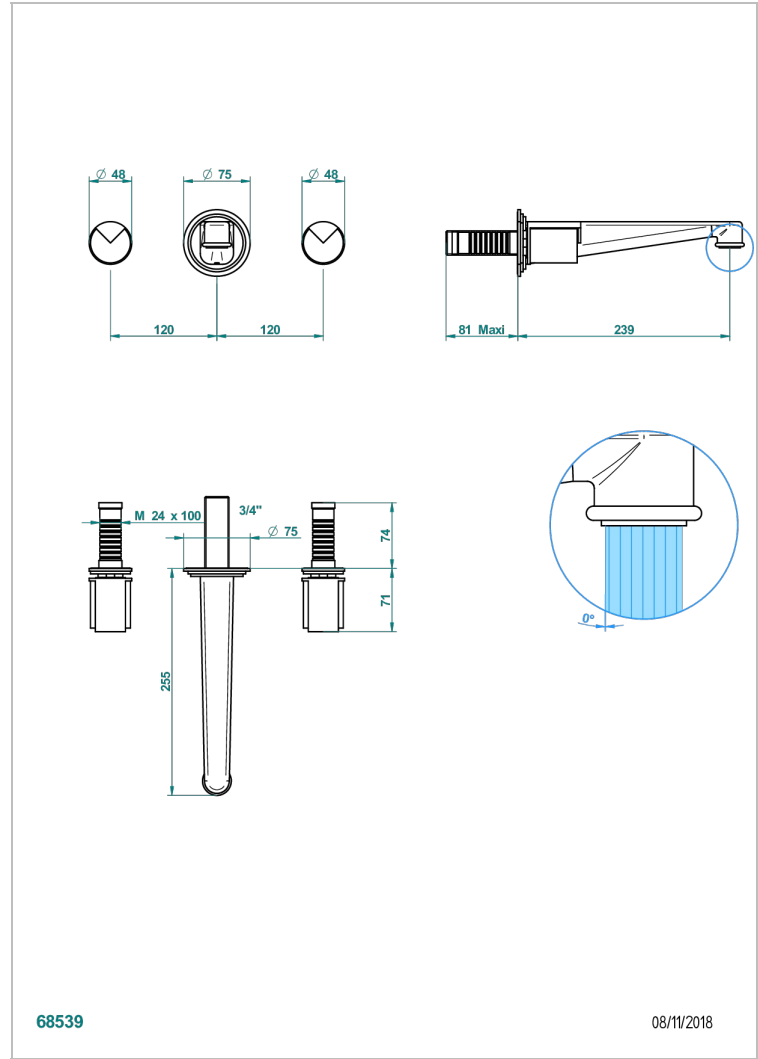

# LE 9 HOWLITE

G2H-41SGB

Trim only for wall mounted 3-hole bath mixer

THG<sup>®</sup>  
PARIS

## CARACTERÍSTICAS

- Le 9 Howlite
- Trim only for wall mounted 3-hole bath mixer

## PRODUCTOS RELACIONADOS

- Ref. G00-40AM/US Partie à encastrier pour mélangeur mural - version manettes- standard américain