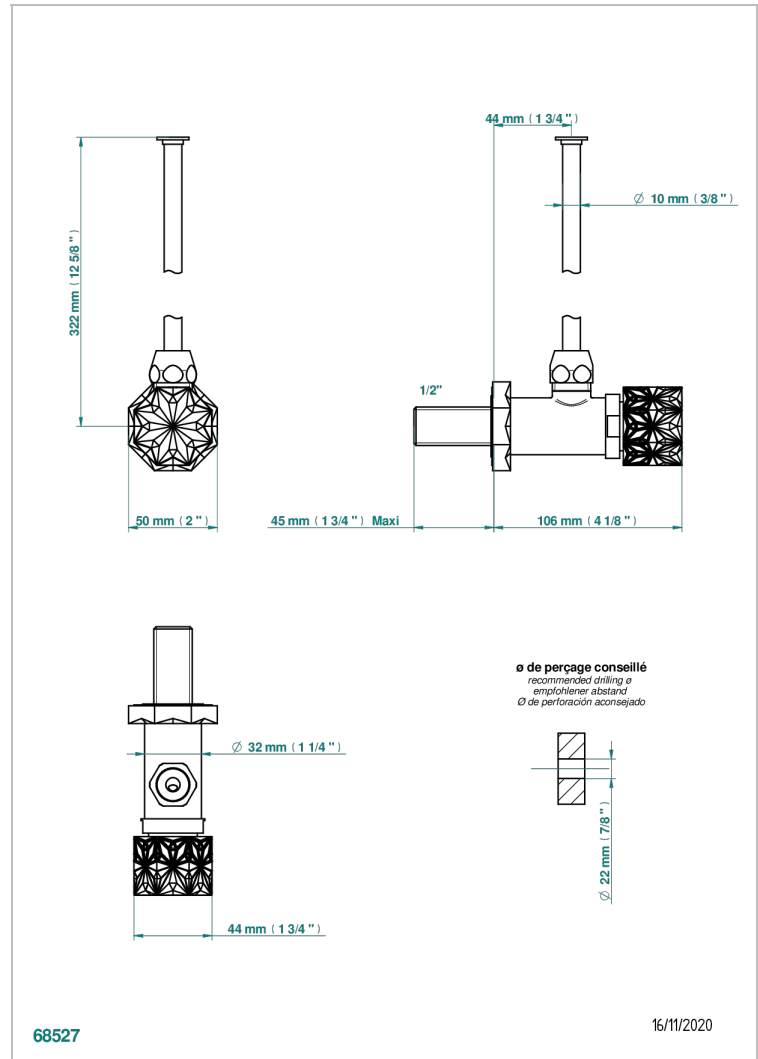

NIHAL PORCELAINE VERTE

U2R-181/S

Robinet de réglage 1/2" avec tube de 30 cm, adapté au style

THG[®]
PARIS

CARACTÉRISTIQUES

- Nihal Porcelaine verte
- Robinet de réglage 1/2" avec tube de 30 cm, adapté au style

FINITIONS DISPONIBLES

Bronze clair - D01
Chromé - A02
Chromé / doré - G02
Chromé mat - C02
Doré brillant - F01
Doré mat - F07

Nickel brillant - B01
Nickel mat - C01
Noir mat céramique - D30
Or pâle - F30
Or pâle mat - F31
Pvd blush - H62