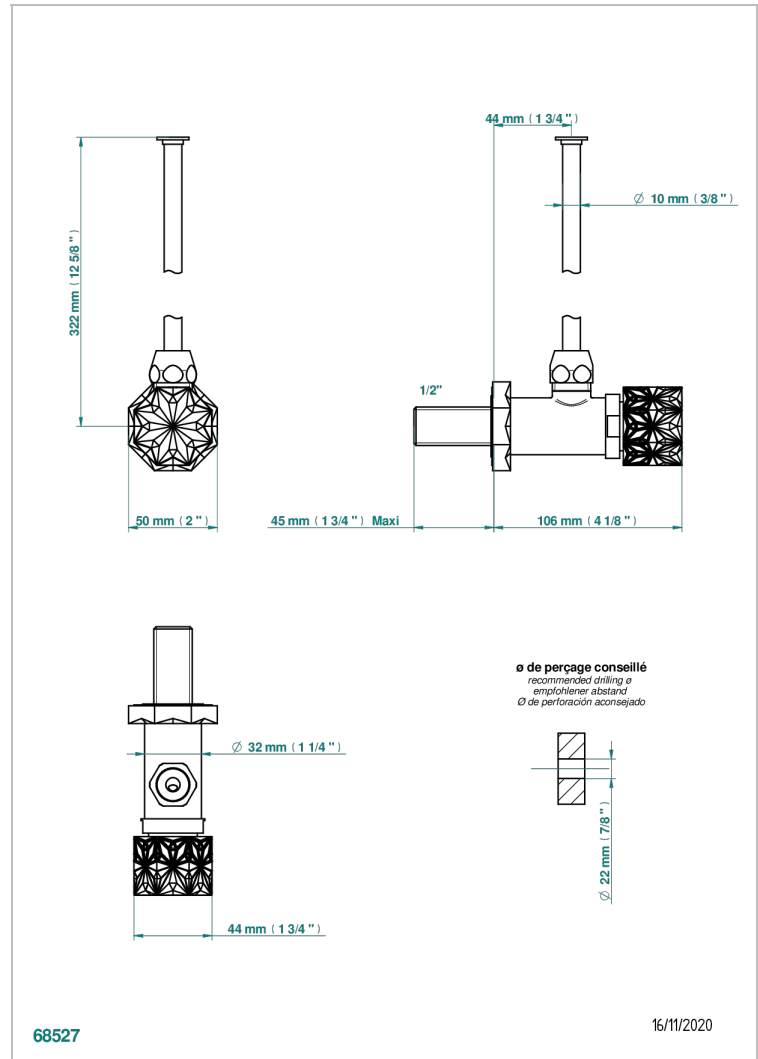

NIHAL PORCELANA VERDE

U2R-181/S

Llave de escuadra 1/2" con tubo de 30 cm con mando de estilo

THG[®]
PARIS

CARACTERÍSTICAS

- Nihal porcelana verde
- Llave de escuadra 1/2" con tubo de 30 cm con mando de estilo