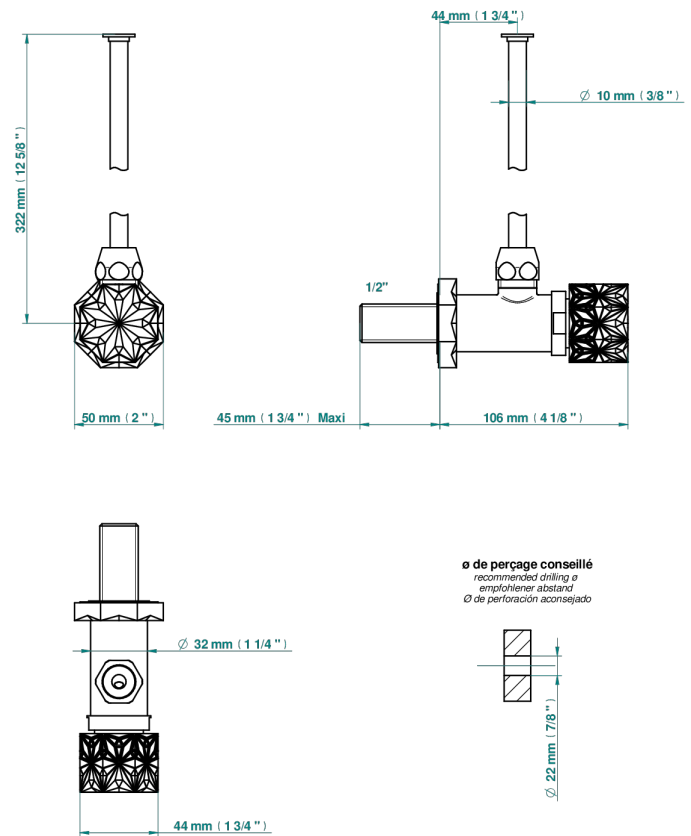

# NIHAL GRUNES PORZELLAN

U2R-181/S

Eckventil 1/2" mit Schubrosette und 30 cm Kupferrohr

THG<sup>®</sup>  
PARIS

68527

16/11/2020

## EIGENSCHAFTEN

- Nihal grünes Porzellan
- Eckventil 1/2" mit Schubrosette und 30 cm Kupferrohr