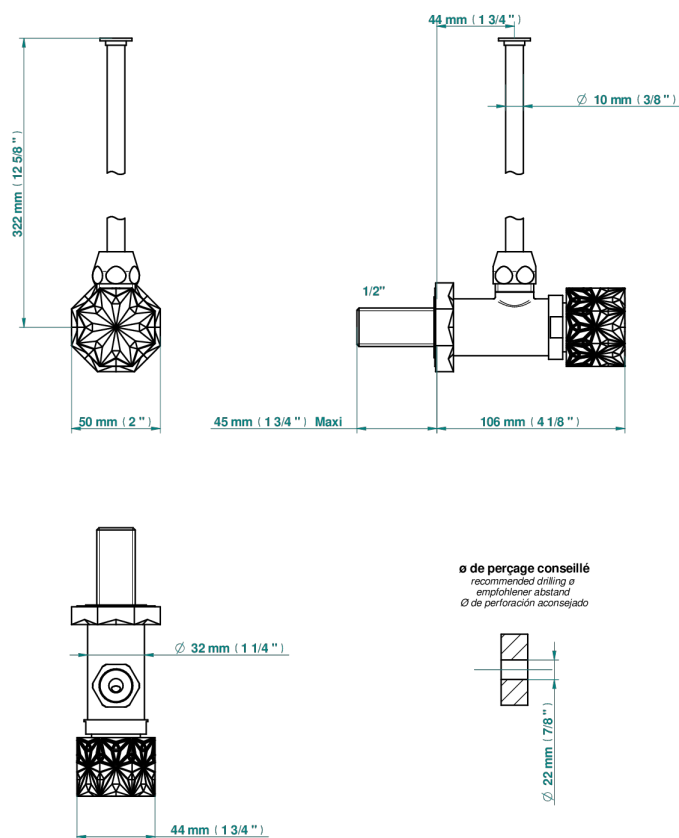

NIHAL GREEN PORCELAIN

U2R-181/S

Кран запорный 1/2" стильный регулируемый с 30 см трубкой

THG[®]
PARIS

68527

16/11/2020

ХАРАКТЕРИСТИКИ

- Nihal Green porcelain
- Кран запорный 1/2" стильный регулируемый с 30 см трубкой