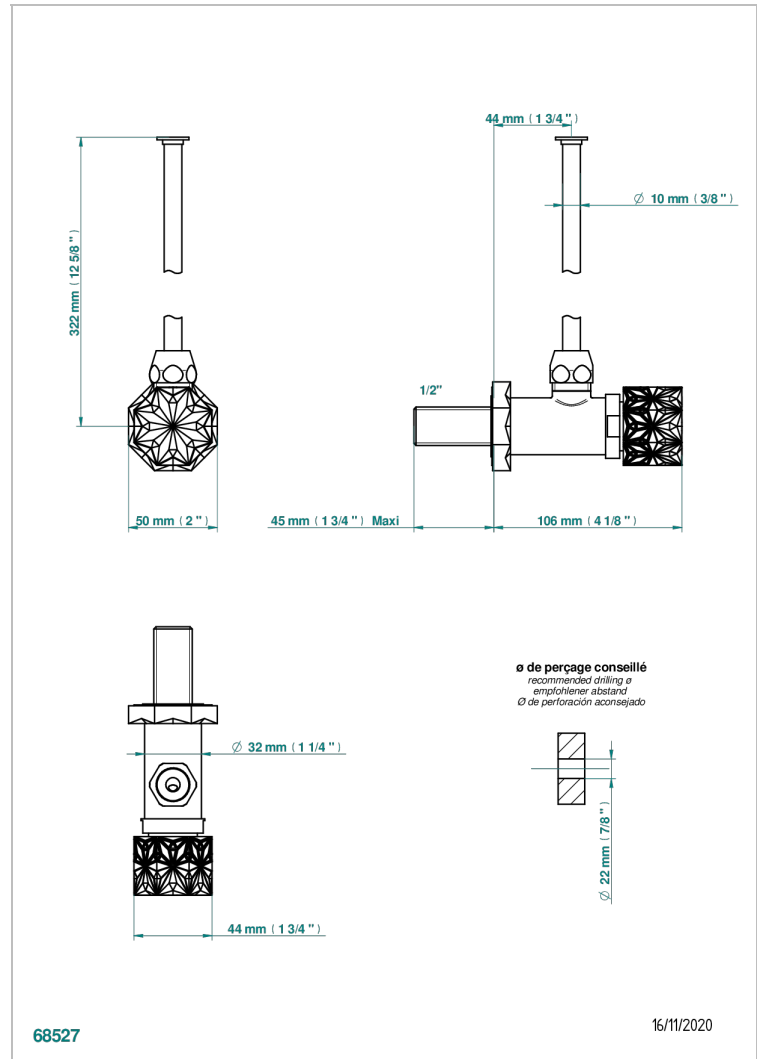

NIHAL PORCELANA VERDE

U2R-181/S

Llave de escuadra 1/2" con tubo de 30 cm con mando de estilo

THG[®]
PARIS

CARACTERÍSTICAS

- Nihal porcelana verde
- Llave de escuadra 1/2" con tubo de 30 cm con mando de estilo