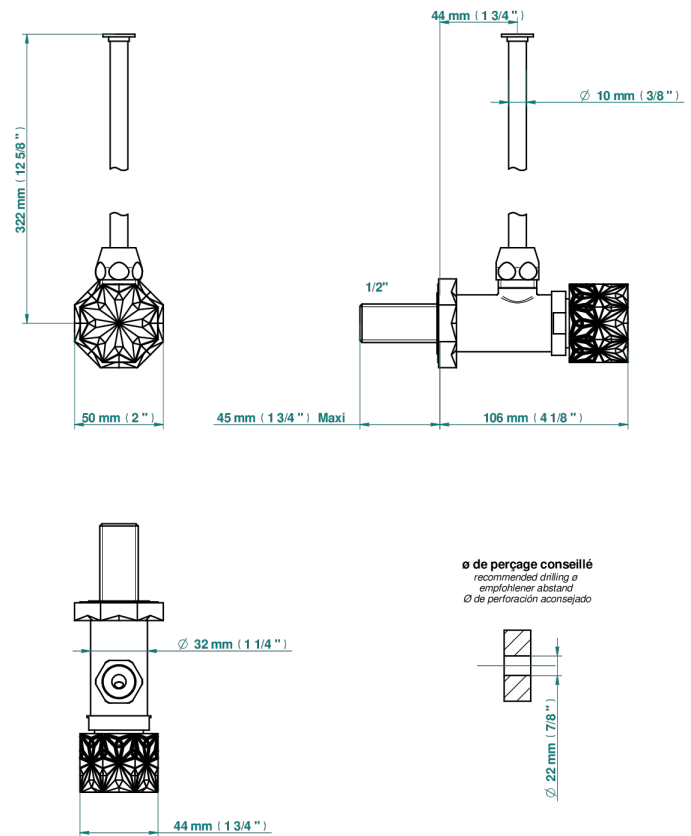

NIHAL GRUNES PORZELLAN

U2R-181/S

Eckventil 1/2" mit Schubrosette und 30 cm Kupferrohr

THG[®]
PARIS

68527

16/11/2020

EIGENSCHAFTEN

- Nihal grünes Porzellan
- Eckventil 1/2" mit Schubrosette und 30 cm Kupferrohr

VERFÜGBARE OBERFLÄCHEN

Altnickel - H28
Blassgold - F30
Blassgold matt unlackiert - F31
Bronze hell - D01
Chrom - A02
Chrom / gold - G02

Chrom matt - C02
Gold - F01
Gold matt - F07
Kupfer altrot matt lackiert - H07
Mattschwarz keramik - D30
Nickel matt - C01