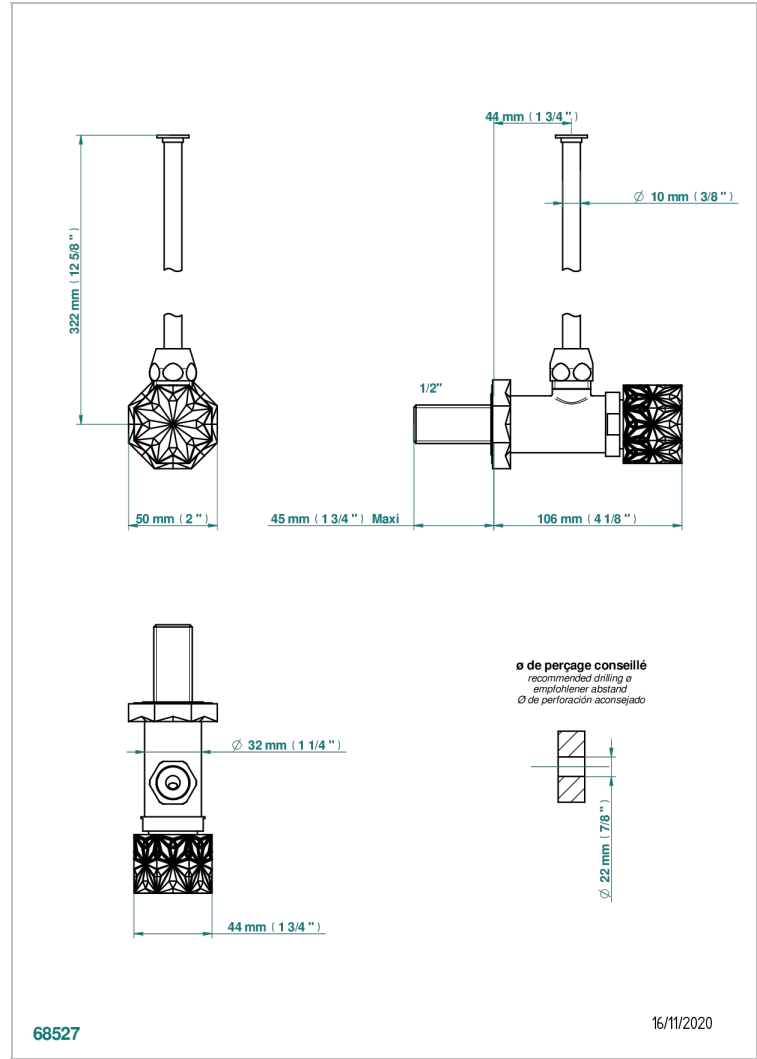

NIHAL GREEN PORCELAIN

U2R-181/S

1/2"可调节龙头，30厘米管道，适应任何风格

THG[®]
PARIS

特色

- Nihal Green porcelain
- 1/2"可调节龙头，30厘米管道，适应任何风格

可选饰面

Black ceram - D30
Blush PVD - H62
Graphite PVD - H64
Matt Umber PVD - H67
Matt blush PVD - H60
Matt graphite PVD - H65

抛光镍 - B01
浅金 - F30
漆面铜 - D01