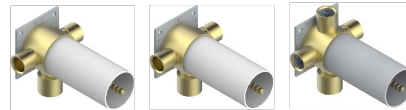

NIHAL PORCELANA DE COLOR MARFIL

U2N-48M2SB

Trim for wall mounted diverter, 2 ways - ref. 48M2 and 3 ways - ref. 49M3

THG[®]
PARIS

6 pastilles inclus / 6 pads included

Garniture compatible avec les inverseurs ci-dessous

Trim compatible with the diverters below

48M2SPSA
48M2SPUSA
48M2SPSA/W

48M2S0A
48M2S0USA
48M2S0A/W

49M3SPSA
49M3SPSUSA
49M3SPSA/W

Tube / Pipe Joint Plaque / Seal Plate

07/11/2018

CARACTERÍSTICAS

- Nihal porcelana de color marfil
- Trim for wall mounted diverter, 2 ways - ref. 48M2 and 3 ways - ref. 49M3

PRODUCTOS RELACIONADOS

- Ref. G00-48M2SOUSA Corps d'inverseur 3 voies mural à encastrer (1 arrivée 3/4" NPT - 2 sorties 1/2" NPT- pas de fonction arrêt) avec cartouche céramique - sans garniture - Standard US
- Ref. G00-48M2SPSUSA Wall mounted 3-way diverter with ceramic cartridge for concealed installation- 1 inlet 3/4" and 2 outlets 1/2" with positive top, no shared ports - no trim
- Ref. G00-49M3SPSUSA Coprs d' inverseur 4 voies mural à encastrer (1 arrivée 3/4" - 3 sorties 1/2" avec position Stop) avec cartouche céramique - sans garniture - standard US

ACABADOS DISPONIBLES

Bronce claro - D01
Cerámica negra mate - D30
Cobre viejo mate - H07
Cromo - A02
Cromo / dorado - G02
Cromo mate - C02

Dorado - F01
Dorado mate - F07
Dorado pálido - F30
Dorado pálido mate (sin barniz) - F31
Níquel - B01
Níquel mate - C01