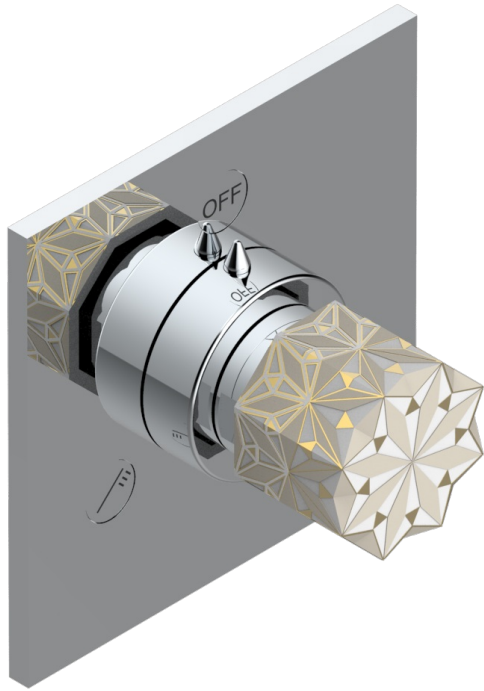

NIHAL PORCELANA DE COLOR MARFIL

U2N-48M2SB

Trim for wall mounted diverter, 2 ways - ref. 48M2 and 3 ways - ref. 49M3

THG[®]
PARIS

6 pastilles inclus / 6 pads included

Garniture compatible avec les inverseurs ci-dessous

Trim compatible with the diverters below

48M2SPSA
48M2SPUSA
48M2SPSA/W

48M2S0A
48M2S0USA
48M2S0A/W

49M3SPSA
49M3SPSUSA
49M3SPSA/W

Tube / Pipe Joint Plaque / Seal Plate

07/11/2018

CARACTERÍSTICAS

- Nihal porcelana de color marfil
- Trim for wall mounted diverter, 2 ways - ref. 48M2 and 3 ways - ref. 49M3

PRODUCTOS RELACIONADOS

- Ref. G00-48M2SOUSA Corps d'inverseur 3 voies mural à encastrer (1 arrivée 3/4" NPT - 2 sorties 1/2" NPT- pas de fonction arrêt) avec cartouche céramique - sans garniture - Standard US
- Ref. G00-48M2SPSUSA Wall mounted 3-way diverter with ceramic cartridge for concealed installation- 1 inlet 3/4" and 2 outlets 1/2" with positive top, no shared ports - no trim
- Ref. G00-49M3SPSUSA Coprs d' inverseur 4 voies mural à encastrer (1 arrivée 3/4" - 3 sorties 1/2" avec position Stop) avec cartouche céramique - sans garniture - standard US