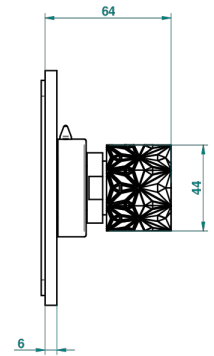

NIHAL PORCELANA DE COLOR MARFIL

U2N-48M2SB

Trim for wall mounted diverter, 2 ways - ref. 48M2 and 3 ways - ref. 49M3

THG[®]
PARIS

6 pastilles inclus / 6 pads included

Garniture compatible avec les inverseurs ci-dessous

Trim compatible with the diverters below

48M2SPSA
48M2SPUSA
48M2SPSA/W

48M2S0A
48M2S0USA
48M2S0A/W

49M3SPSA
49M3SPSUSA
49M3SPSA/W

Tube / Pipe Joint Plaque / Seal Plate

07/11/2018

CARACTERÍSTICAS

- Nihal porcelana de color marfil
- Trim for wall mounted diverter, 2 ways - ref. 48M2 and 3 ways - ref. 49M3

PRODUCTOS RELACIONADOS

- Ref. G00-48M2SOUSA Corps d'inverseur 3 voies mural à encastrer (1 arrivée 3/4" NPT - 2 sorties 1/2" NPT- pas de fonction arrêt) avec cartouche céramique - sans garniture - Standard US
- Ref. G00-48M2SPSUSA Wall mounted 3-way diverter with ceramic cartridge for concealed installation- 1 inlet 3/4" and 2 outlets 1/2" with positive top, no shared ports - no trim
- Ref. G00-49M3SPSUSA Coprs d' inverseur 4 voies mural à encastrer (1 arrivée 3/4" - 3 sorties 1/2" avec position Stop) avec cartouche céramique - sans garniture - standard US