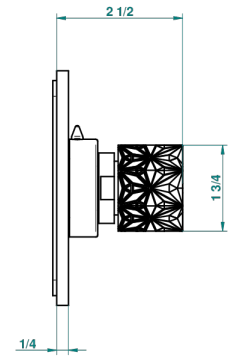

# NIHAL PORCELANA DE COLOR MARFIL

U2N-48M2SB

Trim for wall mounted diverter, 2 ways - ref. 48M2 and 3 ways - ref. 49M3

THG<sup>®</sup>  
PARIS

6 pastilles inclus / 6 pads included

Garniture compatible avec les inverseurs ci-dessous

Trim compatible with the diverters below

48M2SPSA  
48M2SPUSA  
48M2SPSA/W

48M2S0A  
48M2S0USA  
48M2S0A/W

49M3SPSA  
49M3SPSUSA  
49M3SPSA/W

Tube / Pipe Joint Plaque / Seal Plate

68516

07/11/2018

## CARACTERÍSTICAS

- Nihal porcelana de color marfil
- Trim for wall mounted diverter, 2 ways - ref. 48M2 and 3 ways - ref. 49M3

## PRODUCTOS RELACIONADOS

- Ref. G00-48M2S0USA Corps d'inverseur 3 voies mural à encastrer (1 arrivée 3/4" NPT - 2 sorties 1/2" NPT- pas de fonction arrêt) avec cartouche céramique - sans garniture - Standard US
- Ref. G00-48M2SPSUSA Wall mounted 3-way diverter with ceramic cartridge for concealed installation- 1 inlet 3/4" and 2 outlets 1/2" with positive top, no shared ports - no trim
- Ref. G00-49M3SPSUSA Coprs d' inverseur 4 voies mural à encastrer (1 arrivée 3/4" - 3 sorties 1/2" avec position Stop) avec cartouche céramique - sans garniture - standard US