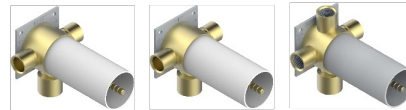

# NIHAL PORCELANA DE COLOR MARFIL

U2N-48M2SB

Trim for wall mounted diverter, 2 ways - ref. 48M2 and 3 ways - ref. 49M3

THG<sup>®</sup>  
PARIS

6 pastilles inclus / 6 pads included

Garniture compatible avec les inverseurs ci-dessous

Trim compatible with the diverters below

48M2SPSA  
48M2SPUSA  
48M2SPSA/W

48M2S0A  
48M2S0USA  
48M2S0A/W

49M3SPSA  
49M3SPSUSA  
49M3SPSA/W

Tube / Pipe Joint Plaque / Seal Plate

68516

07/11/2018

## CARACTERÍSTICAS

- Nihal porcelana de color marfil
- Trim for wall mounted diverter, 2 ways - ref. 48M2 and 3 ways - ref. 49M3

## PRODUCTOS RELACIONADOS

- Ref. G00-48M2S0USA Corps d'inverseur 3 voies mural à encastrer (1 arrivée 3/4" NPT - 2 sorties 1/2" NPT- pas de fonction arrêt) avec cartouche céramique - sans garniture - Standard US
- Ref. G00-48M2SPSUSA Wall mounted 3-way diverter with ceramic cartridge for concealed installation- 1 inlet 3/4" and 2 outlets 1/2" with positive top, no shared ports - no trim
- Ref. G00-49M3SPSUSA Coprs d' inverseur 4 voies mural à encastrer (1 arrivée 3/4" - 3 sorties 1/2" avec position Stop) avec cartouche céramique - sans garniture - standard US