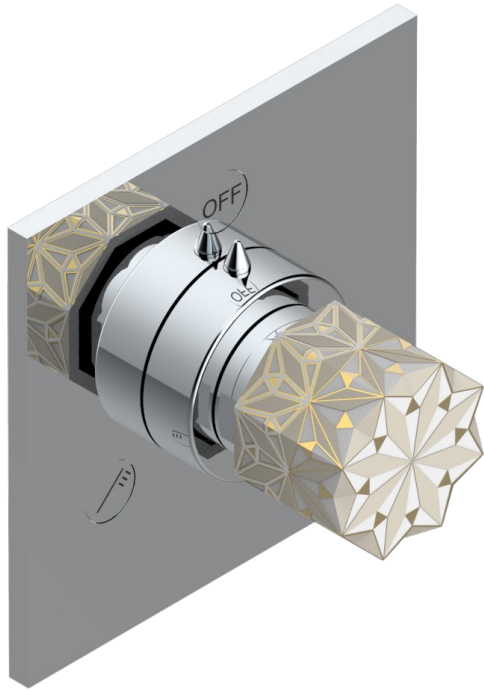

# NIHAL PORCELANA DE COLOR MARFIL

U2N-48M2SB

Trim for wall mounted diverter, 2 ways - ref. 48M2 and 3 ways - ref. 49M3

THG<sup>®</sup>  
PARIS

6 pastilles inclus / 6 pads included

Garniture compatible avec les inverseurs ci-dessous

Trim compatible with the diverters below

48M2SPSA  
48M2SPUSA  
48M2SPSA/W

48M2S0A  
48M2S0USA  
48M2S0A/W

49M3SPSA  
49M3SPSUSA  
49M3SPSA/W

Tube / Pipe Joint Plaque / Seal Plate

68516

07/11/2018

## CARACTERÍSTICAS

- Nihal porcelana de color marfil
- Trim for wall mounted diverter, 2 ways - ref. 48M2 and 3 ways - ref. 49M3

## PRODUCTOS RELACIONADOS

- Ref. G00-48M2S0USA Corps d'inverseur 3 voies mural à encastrer (1 arrivée 3/4" NPT - 2 sorties 1/2" NPT- pas de fonction arrêt) avec cartouche céramique - sans garniture - Standard US
- Ref. G00-48M2SPSUSA Wall mounted 3-way diverter with ceramic cartridge for concealed installation- 1 inlet 3/4" and 2 outlets 1/2" with positive top, no shared ports - no trim
- Ref. G00-49M3SPSUSA Coprs d' inverseur 4 voies mural à encastrer (1 arrivée 3/4" - 3 sorties 1/2" avec position Stop) avec cartouche céramique - sans garniture - standard US