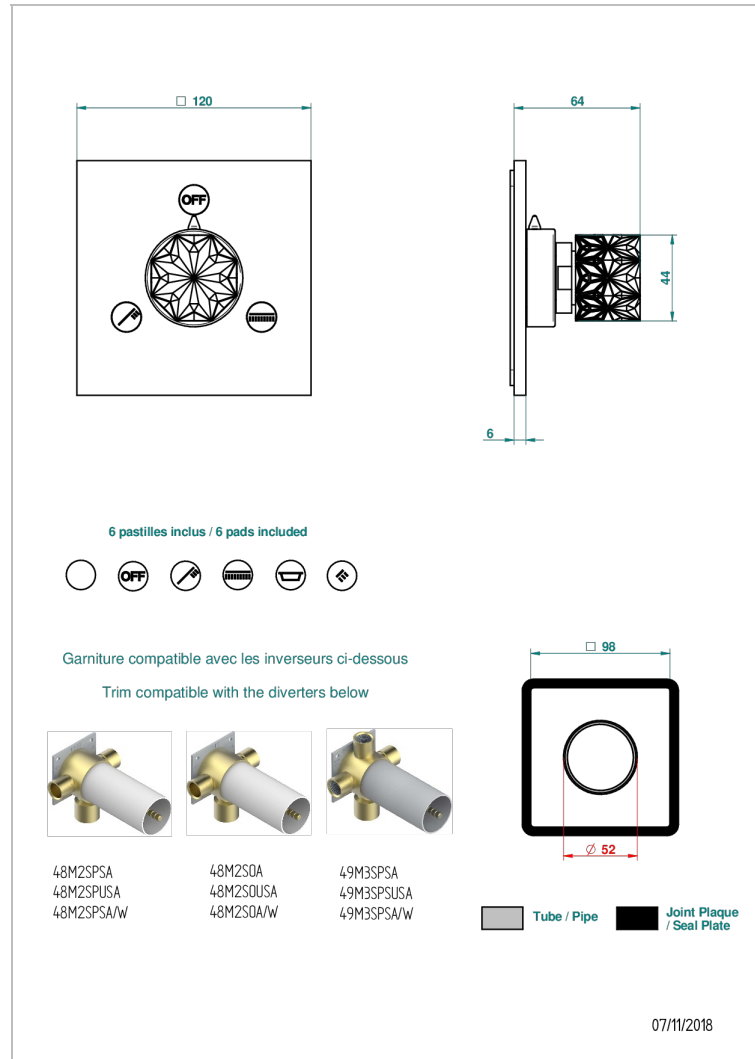

# NIHAL ELFENBEIN-PORZELLAN

U2N-48M2SB

Garnitur für Unterputz-3-Wege ref.48M2- oder -4-Wege ref.49M3

## EIGENSCHAFTEN

- Nihal Elfenbein-Porzellan
- Garnitur für Unterputz-3-Wege ref.48M2- oder -4-Wege ref.49M3

## ÄHNLICHE PRODUKTE

- Ref. G00-48M2SOA Wandmontierter 3-Wege-Umlenker mit Keramikkartusche für verdeckten Einbau- 1 Eingang 3/4" und 2 Ausgänge 1/2" ohne Anschlag, ohne Verkleidung
- Ref. G00-48M2SPSA Wandmontierter 3-Wege-Umlenker mit Keramikkartusche für verdeckten Einbau, 1 Eingang 3/4" und 2 Ausgänge 1/2" mit Anschlagposition, ohne Verkleidung
- Ref. G00-49M3SPSA Wandmontierter 4-Wege-Umlenker mit Keramikkartusche für verdeckten Einbau- 1 Eingang 3/4" und 3 Ausgänge 1/2" mit Anschlagposition, ohne Verkleidung