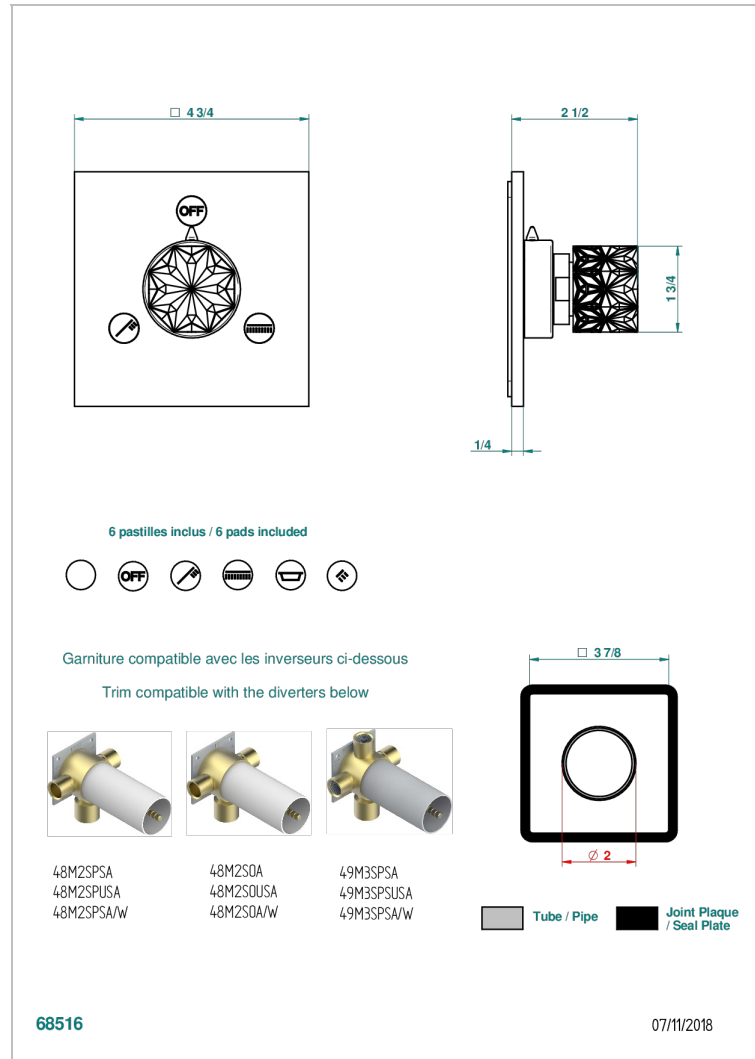

# NIHAL ELFENBEIN-PORZELLAN

U2N-48M2SB

Garnitur für Unterputz-3-Wege ref.48M2- oder -4-Wege ref.49M3

## EIGENSCHAFTEN

- Nihal Elfenbein-Porzellan
- Garnitur für Unterputz-3-Wege ref.48M2- oder -4-Wege ref.49M3

## ÄHNLICHE PRODUKTE

- Ref. G00-48M2SOA Wandmontierter 3-Wege-Umlenker mit Keramikkartusche für verdeckten Einbau- 1 Eingang 3/4" und 2 Ausgänge 1/2" ohne Anschlag, ohne Verkleidung
- Ref. G00-48M2SPSA Wandmontierter 3-Wege-Umlenker mit Keramikkartusche für verdeckten Einbau, 1 Eingang 3/4" und 2 Ausgänge 1/2" mit Anschlagposition, ohne Verkleidung
- Ref. G00-49M3SPSA Wandmontierter 4-Wege-Umlenker mit Keramikkartusche für verdeckten Einbau- 1 Eingang 3/4" und 3 Ausgänge 1/2" mit Anschlagposition, ohne Verkleidung