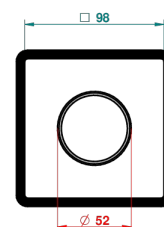

Trim compatible with the diverters below

48M2SPSA
48M2SPUSA
48M2SPSA/W

48M2S0A
48M2S0USA
48M2S0A/W

49M3SPSA
49M3SPSUSA
49M3SPSA/W

Tube / Pipe Joint Plaque / Seal Plate

07/11/2018

CARACTERÍSTICAS

- Nihal porcelana negra
- Trim for wall mounted diverter, 2 ways - ref. 48M2 and 3 ways - ref. 49M3

PRODUCTOS RELACIONADOS

- Ref. G00-48M2SOUSA Corps d'inverseur 3 voies mural à encastrer (1 arrivée 3/4" NPT - 2 sorties 1/2" NPT- pas de fonction arrêt) avec cartouche céramique - sans garniture - Standard US
- Ref. G00-48M2SPSUSA Wall mounted 3-way diverter with ceramic cartridge for concealed installation- 1 inlet 3/4" and 2 outlets 1/2" with positive top, no shared ports - no trim
- Ref. G00-49M3SPSUSA Coprs d' inverseur 4 voies mural à encastrer (1 arrivée 3/4" - 3 sorties 1/2" avec position Stop) avec cartouche céramique - sans garniture - standard US