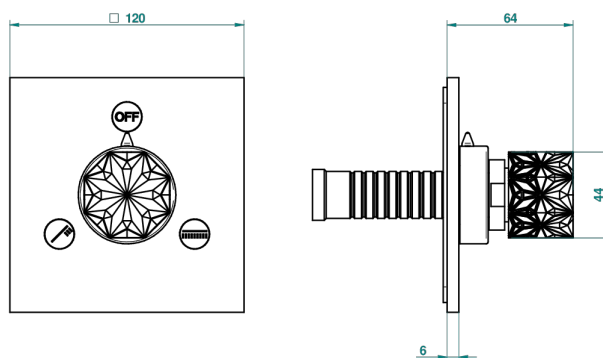

NIHAL PORCELANA NEGRA

U2P-48M2SB

Trim for wall mounted diverter, 2 ways - ref. 48M2 and 3 ways - ref. 49M3

THG
PARIS

6 pastilles inclus / 6 pads included

Garniture compatible avec les inverseurs ci-dessous

Trim compatible with the diverters below

48M2SPSA
48M2SPUSA
48M2SPSA/W

48M2S0A
48M2S0USA
48M2S0A/W

49M3SPSA
49M3SPSUSA
49M3SPSA/W

Tube / Pipe Joint Plaque / Seal Plate

07/11/2018

CARACTERÍSTICAS

- Nihal porcelana negra
- Trim for wall mounted diverter, 2 ways - ref. 48M2 and 3 ways - ref. 49M3

PRODUCTOS RELACIONADOS

- Ref. G00-48M2SOUSA Corps d'inverseur 3 voies mural à encastrer (1 arrivée 3/4" NPT - 2 sorties 1/2" NPT- pas de fonction arrêt) avec cartouche céramique - sans garniture - Standard US
- Ref. G00-48M2SPSUSA Wall mounted 3-way diverter with ceramic cartridge for concealed installation- 1 inlet 3/4" and 2 outlets 1/2" with positive top, no shared ports - no trim
- Ref. G00-49M3SPSUSA Coprs d' inverseur 4 voies mural à encastrer (1 arrivée 3/4" - 3 sorties 1/2" avec position Stop) avec cartouche céramique - sans garniture - standard US