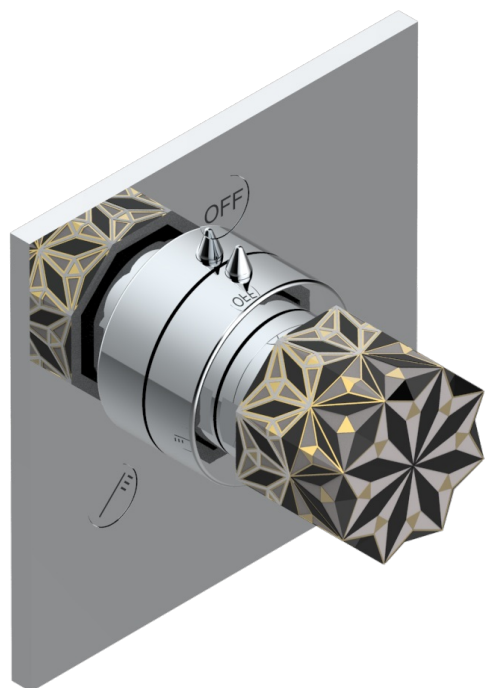

NIHAL PORCELANA NEGRA

U2P-48M2SB

Trim for wall mounted diverter, 2 ways - ref. 48M2 and 3 ways - ref. 49M3

THG
PARIS

6 pastilles inclus / 6 pads included

Garniture compatible avec les inverseurs ci-dessous

Trim compatible with the diverters below

48M2SPSA
48M2SPUSA
48M2SPSA/W

48M2S0A
48M2S0USA
48M2S0A/W

49M3SPSA
49M3SPSUSA
49M3SPSA/W

Tube / Pipe Joint Plaque / Seal Plate

07/11/2018

CARACTERÍSTICAS

- Nihal porcelana negra
- Trim for wall mounted diverter, 2 ways - ref. 48M2 and 3 ways - ref. 49M3

PRODUCTOS RELACIONADOS

- Ref. G00-48M2SOUSA Corps d'inverseur 3 voies mural à encastrer (1 arrivée 3/4" NPT - 2 sorties 1/2" NPT- pas de fonction arrêt) avec cartouche céramique - sans garniture - Standard US
- Ref. G00-48M2SPSUSA Wall mounted 3-way diverter with ceramic cartridge for concealed installation- 1 inlet 3/4" and 2 outlets 1/2" with positive top, no shared ports - no trim
- Ref. G00-49M3SPSUSA Coprs d' inverseur 4 voies mural à encastrer (1 arrivée 3/4" - 3 sorties 1/2" avec position Stop) avec cartouche céramique - sans garniture - standard US

ACABADOS DISPONIBLES

Bronce claro - D01
Cerámica negra mate - D30
Cobre viejo mate - H07
Cromo - A02
Cromo / dorado - G02
Cromo mate - C02

Dorado - F01
Dorado mate - F07
Dorado pálido - F30
Dorado pálido mate (sin barniz) - F31
Níquel - B01
Níquel mate - C01