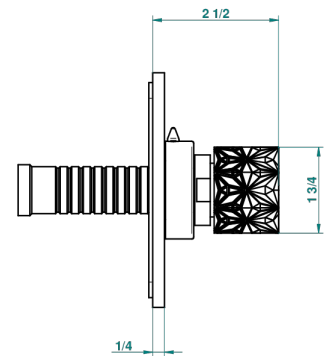

NIHAL PORCELAINES NOIRE

U2P-48M2SB

Garniture pour inverseur mural - 3 voies ref.48M2 - ou - 4 voies ref.49M3

6 pastilles inclus / 6 pads included

Garniture compatible avec les inverseurs ci-dessous

Trim compatible with the diverters below

48M2SPSA
48M2SPUSA
48M2SPSA/W

48M2SOLA
48M2SOLA/W

49M3SPSA
49M3SPSUSA
49M3SPSA/W

Tube / Pipe Joint Plaque / Seal Plate

68506

07/11/2018

CARACTÉRISTIQUES

- Nihal Porcelaine noire
- Garniture pour inverseur mural - 3 voies ref.48M2 - ou - 4 voies ref.49M3

PRODUITS ASSOCIÉS

- Ref. G00-48M2SOUSA Corps d'inverseur 3 voies mural à encastrer (1 arrivée 3/4" NPT - 2 sorties 1/2" NPT- pas de fonction arrêt) avec cartouche céramique - sans garniture - Standard US
- Ref. G00-48M2SPSUSA Corps d'inverseur 3 voies mural à encastrer (1 arrivée 3/4"NPT - 2 sorties 1/2"NPT- avec position Stop) avec cartouche céramique - sans garniture - Standard US
- Ref. G00-49M3SPSUSA Coprs d' inverseur 4 voies mural à encastrer (1 arrivée 3/4" - 3 sorties 1/2"avec position Stop) avec cartouche céramique - sans garniture - standard US