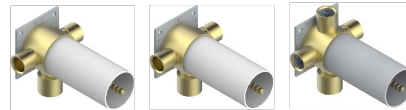

NIHAL PORCELAINES NOIRE

U2P-48M2SB

Garniture pour inverseur mural - 3 voies ref.48M2 - ou - 4 voies ref.49M3

6 pastilles inclus / 6 pads included

Garniture compatible avec les inverseurs ci-dessous

Trim compatible with the diverters below

48M2SPSA
48M2SPUSA
48M2SPSA/W

48M2SOLA
48M2SOLA/W

49M3SPSA
49M3SPSUSA
49M3SPSA/W

Tube / Pipe Joint Plaque / Seal Plate

68506

07/11/2018

CARACTÉRISTIQUES

- Nihal Porcelaine noire
- Garniture pour inverseur mural - 3 voies ref.48M2 - ou - 4 voies ref.49M3

PRODUITS ASSOCIÉS

- Ref. G00-48M2SOUSA Corps d'inverseur 3 voies mural à encastrer (1 arrivée 3/4" NPT - 2 sorties 1/2" NPT- pas de fonction arrêt) avec cartouche céramique - sans garniture - Standard US
- Ref. G00-48M2SPSUSA Corps d'inverseur 3 voies mural à encastrer (1 arrivée 3/4"NPT - 2 sorties 1/2"NPT- avec position Stop) avec cartouche céramique - sans garniture - Standard US
- Ref. G00-49M3SPSUSA Coprs d' inverseur 4 voies mural à encastrer (1 arrivée 3/4" - 3 sorties 1/2"avec position Stop) avec cartouche céramique - sans garniture - standard US