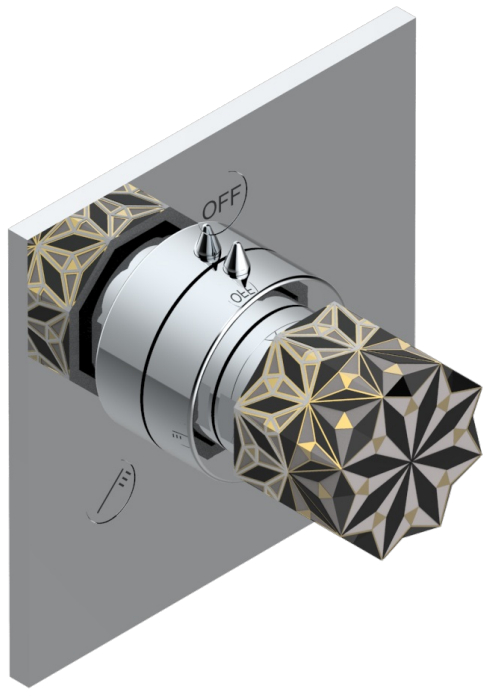

NIHAL PORCELAINES NOIRE

U2P-48M2SB

Garniture pour inverseur mural - 3 voies ref.48M2 - ou - 4 voies ref.49M3

6 pastilles inclus / 6 pads included

Garniture compatible avec les inverseurs ci-dessous

Trim compatible with the diverters below

48M2SPSA
48M2SPUSA
48M2SPSA/W

48M2SOLA
48M2SOLA/W

49M3SPSA
49M3SPSUSA
49M3SPSA/W

Tube / Pipe Joint Plaque / Seal Plate

68506

07/11/2018

CARACTÉRISTIQUES

- Nihal Porcelaine noire
- Garniture pour inverseur mural - 3 voies ref.48M2 - ou - 4 voies ref.49M3

PRODUITS ASSOCIÉS

- Ref. G00-48M2SOUSA Corps d'inverseur 3 voies mural à encastrer (1 arrivée 3/4" NPT - 2 sorties 1/2" NPT- pas de fonction arrêt) avec cartouche céramique - sans garniture - Standard US
- Ref. G00-48M2SPSUSA Corps d'inverseur 3 voies mural à encastrer (1 arrivée 3/4"NPT - 2 sorties 1/2"NPT- avec position Stop) avec cartouche céramique - sans garniture - Standard US
- Ref. G00-49M3SPSUSA Coprs d' inverseur 4 voies mural à encastrer (1 arrivée 3/4" - 3 sorties 1/2"avec position Stop) avec cartouche céramique - sans garniture - standard US