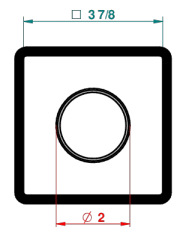

NIHAL PORCELAINES NOIRE

U2P-48M2SB

Garniture pour inverseur mural - 3 voies ref.48M2 - ou - 4 voies ref.49M3

6 pastilles inclus / 6 pads included

Garniture compatible avec les inverseurs ci-dessous

Trim compatible with the diverters below

48M2SPSA
48M2SPUSA
48M2SPSA/W

48M2SOLA
48M2SOLA/W

49M3SPSA
49M3SPSUSA
49M3SPSA/W

Tube / Pipe Joint Plaque / Seal Plate

68506

07/11/2018

CARACTÉRISTIQUES

- Nihal Porcelaine noire
- Garniture pour inverseur mural - 3 voies ref.48M2 - ou - 4 voies ref.49M3

PRODUITS ASSOCIÉS

- Ref. G00-48M2SOUSA Corps d'inverseur 3 voies mural à encastrer (1 arrivée 3/4" NPT - 2 sorties 1/2" NPT- pas de fonction arrêt) avec cartouche céramique - sans garniture - Standard US
- Ref. G00-48M2SPSUSA Corps d'inverseur 3 voies mural à encastrer (1 arrivée 3/4"NPT - 2 sorties 1/2"NPT- avec position Stop) avec cartouche céramique - sans garniture - Standard US
- Ref. G00-49M3SPSUSA Coprs d' inverseur 4 voies mural à encastrer (1 arrivée 3/4" - 3 sorties 1/2"avec position Stop) avec cartouche céramique - sans garniture - standard US