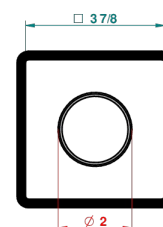

NIHAL PORCELANA NEGRA

U2P-48M2SB

Trim for wall mounted diverter, 2 ways - ref. 48M2 and 3 ways - ref. 49M3

THG[®]
PARIS

6 pastilles inclus / 6 pads included

Garniture compatible avec les inverseurs ci-dessous

Trim compatible with the diverters below

48M2SPSA
48M2SPUSA
48M2SPSA/W

48M2S0A
48M2S0USA
48M2S0A/W

49M3SPSA
49M3SPSUSA
49M3SPSA/W

Tube / Pipe Joint Plaque / Seal Plate

68506

07/11/2018

CARACTERÍSTICAS

- Nihal porcelana negra
- Trim for wall mounted diverter, 2 ways - ref. 48M2 and 3 ways - ref. 49M3

PRODUCTOS RELACIONADOS

- Ref. G00-48M2S0USA Corps d'inverseur 3 voies mural à encastrer (1 arrivée 3/4" NPT - 2 sorties 1/2" NPT- pas de fonction arrêt) avec cartouche céramique - sans garniture - Standard US
- Ref. G00-48M2SPSUSA Wall mounted 3-way diverter with ceramic cartridge for concealed installation- 1 inlet 3/4" and 2 outlets 1/2" with positive top, no shared ports - no trim
- Ref. G00-49M3SPSUSA Coprs d' inverseur 4 voies mural à encastrer (1 arrivée 3/4" - 3 sorties 1/2" avec position Stop) avec cartouche céramique - sans garniture - standard US