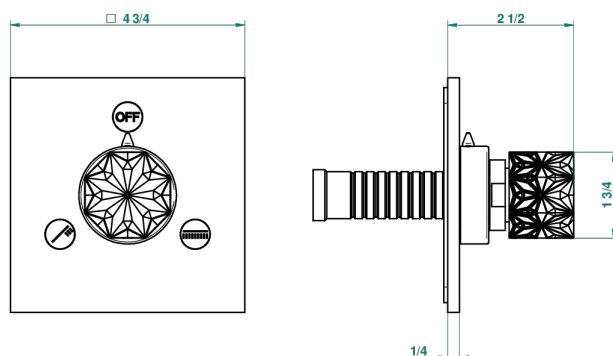

NIHAL PORCELANA NEGRA

U2P-48M2SB

Trim for wall mounted diverter, 2 ways - ref. 48M2 and 3 ways - ref. 49M3

THG[®]
PARIS

6 pastilles inclus / 6 pads included

Garniture compatible avec les inverseurs ci-dessous

Trim compatible with the diverters below

48M2SPSA
48M2SPUSA
48M2SPSA/W

48M2S0A
48M2S0USA
48M2S0A/W

49M3SPSA
49M3SPSUSA
49M3SPSA/W

Tube / Pipe Joint Plaque / Seal Plate

68506

07/11/2018

CARACTERÍSTICAS

- Nihal porcelana negra
- Trim for wall mounted diverter, 2 ways - ref. 48M2 and 3 ways - ref. 49M3

PRODUCTOS RELACIONADOS

- Ref. G00-48M2S0USA Corps d'inverseur 3 voies mural à encastrer (1 arrivée 3/4" NPT - 2 sorties 1/2" NPT- pas de fonction arrêt) avec cartouche céramique - sans garniture - Standard US
- Ref. G00-48M2SPSUSA Wall mounted 3-way diverter with ceramic cartridge for concealed installation- 1 inlet 3/4" and 2 outlets 1/2" with positive top, no shared ports - no trim
- Ref. G00-49M3SPSUSA Coprs d' inverseur 4 voies mural à encastrer (1 arrivée 3/4" - 3 sorties 1/2" avec position Stop) avec cartouche céramique - sans garniture - standard US