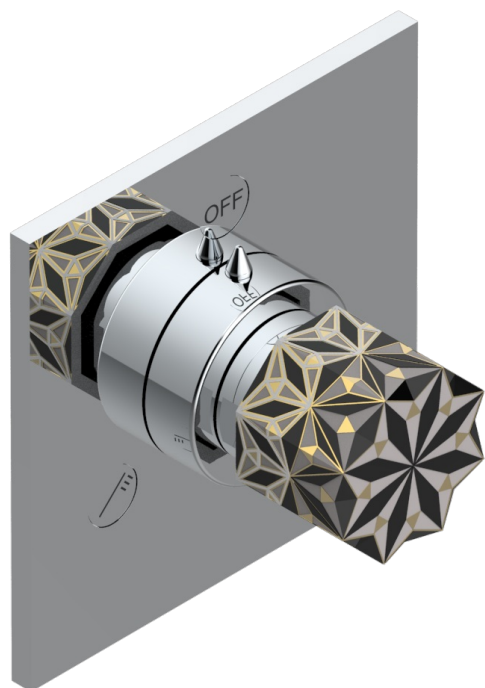

NIHAL PORCELANA NEGRA

U2P-48M2SB

Trim for wall mounted diverter, 2 ways - ref. 48M2 and 3 ways - ref. 49M3

THG[®]
PARIS

6 pastilles inclus / 6 pads included

Garniture compatible avec les inverseurs ci-dessous

Trim compatible with the diverters below

48M2SPSA
48M2SPUSA
48M2SPSA/W

48M2S0A
48M2S0USA
48M2S0A/W

49M3SPSA
49M3SPSUSA
49M3SPSA/W

Tube / Pipe Joint Plaque / Seal Plate

68506

07/11/2018

CARACTERÍSTICAS

- Nihal porcelana negra
- Trim for wall mounted diverter, 2 ways - ref. 48M2 and 3 ways - ref. 49M3

PRODUCTOS RELACIONADOS

- Ref. G00-48M2S0USA Corps d'inverseur 3 voies mural à encastrer (1 arrivée 3/4" NPT - 2 sorties 1/2" NPT- pas de fonction arrêt) avec cartouche céramique - sans garniture - Standard US
- Ref. G00-48M2SPSUSA Wall mounted 3-way diverter with ceramic cartridge for concealed installation- 1 inlet 3/4" and 2 outlets 1/2" with positive top, no shared ports - no trim
- Ref. G00-49M3SPSUSA Coprs d' inverseur 4 voies mural à encastrer (1 arrivée 3/4" - 3 sorties 1/2" avec position Stop) avec cartouche céramique - sans garniture - standard US

ACABADOS DISPONIBLES

Bronce claro - D01
Cerámica negra mate - D30
Cobre viejo mate - H07
Cromo - A02
Cromo / dorado - G02
Cromo mate - C02

Dorado - F01
Dorado mate - F07
Dorado pálido - F30
Dorado pálido mate (sin barniz) - F31
Níquel - B01
Níquel mate - C01