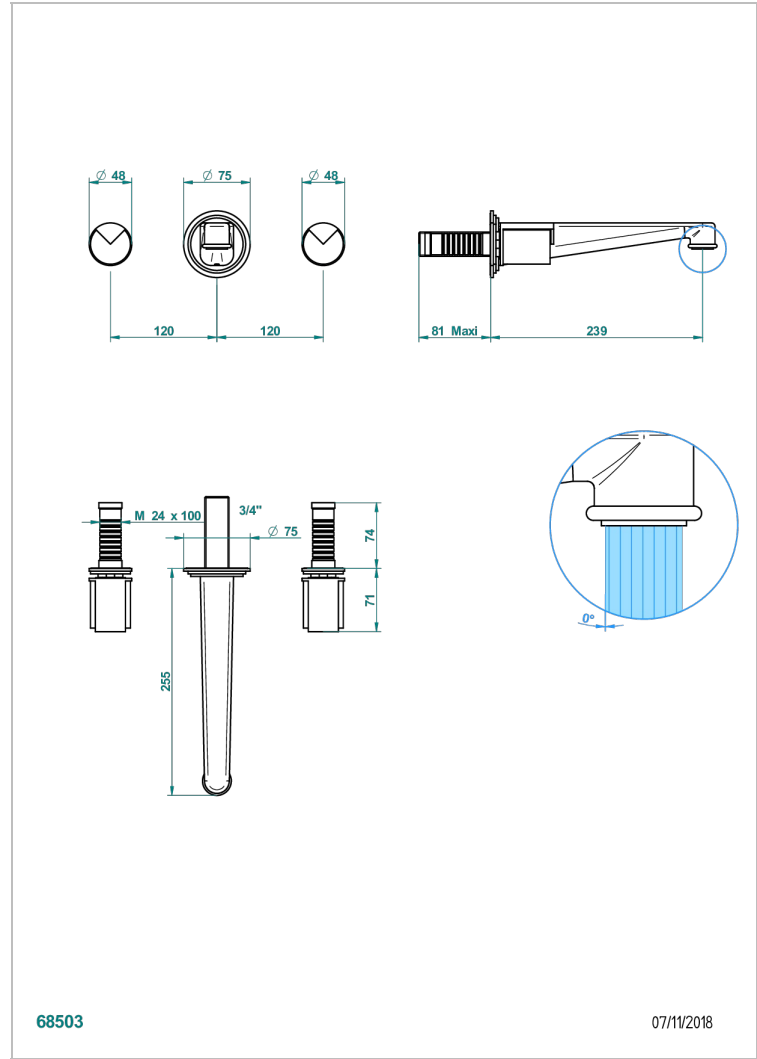

LE 9 HOWLITE

G2H-40SGB

Garniture pour mélangeur de lavabo mural, bec super goliath

THG[®]
PARIS

68503

07/11/2018

CARACTÉRISTIQUES

- Le 9 Howlite
- Garniture pour mélangeur de lavabo mural, bec super goliath

SPÉCIFICATIONS TECHNIQUES

- Recommandé : 3 bars (max. 5 bars) - Advised : 43,5 psi (max. 72 psi)
- 15 l/min à 3 bars (4 gpm at 43.5 psi)

PRODUITS ASSOCIÉS

- Ref. G00-40AC Partie à encastrer pour mélangeur mural - version croisillons
- Ref. G00-40AM Partie à encastrer pour mélangeur mural - version manettes