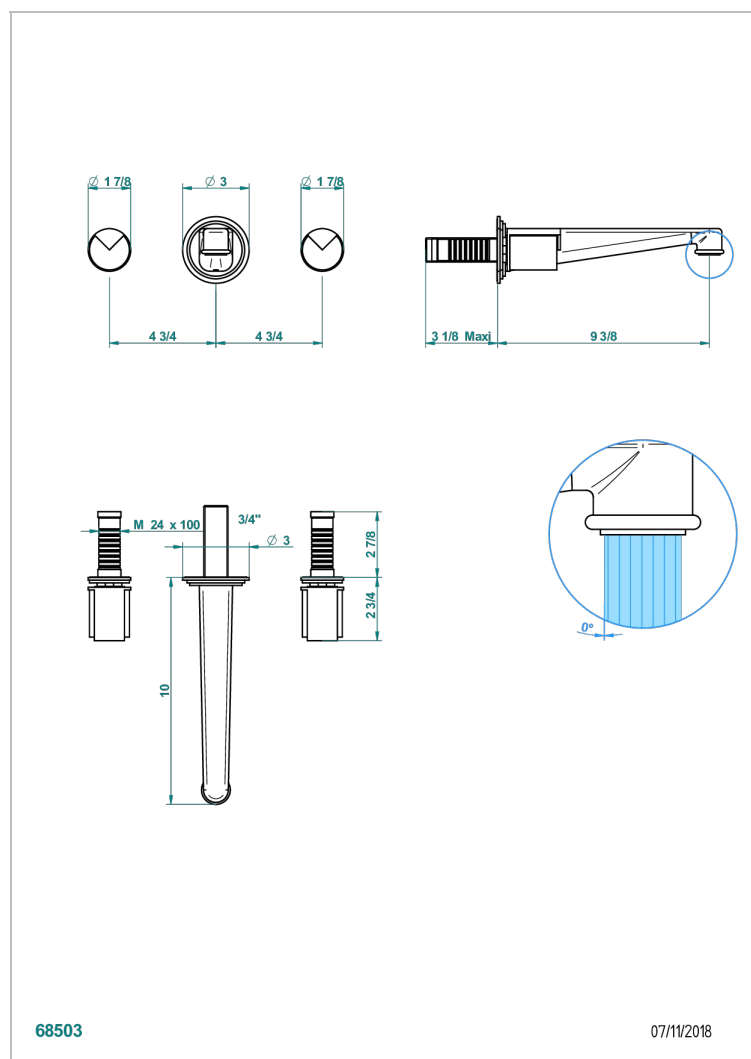

LE 9 HOWLITE

G2H-40SGB

Garniture pour mélangeur de lavabo mural, bec super goliath

THG[®]
PARIS

CARACTÉRISTIQUES

- Le 9 Howlite
- Garniture pour mélangeur de lavabo mural, bec super goliath

SPÉCIFICATIONS TECHNIQUES

- Recommandé : 3 bars (max. 5 bars) - Advised : 43,5 psi (max. 72 psi)
- 15 l/min à 3 bars (4 gpm at 43.5 psi)

PRODUITS ASSOCIÉS

- Ref. G00-40AC Partie à encastrer pour mélangeur mural - version croisillons
- Ref. G00-40AM Partie à encastrer pour mélangeur mural - version manettes