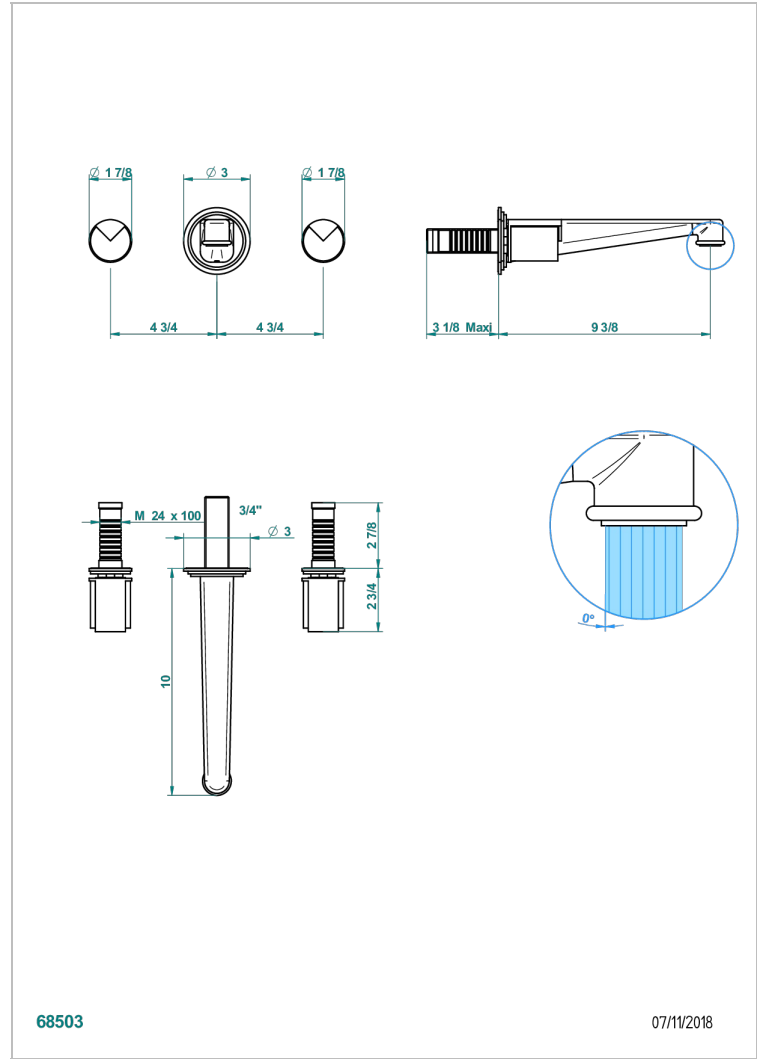

# LE 9 HOWLITE

G2H-40SGB

Garniture pour mélangeur de lavabo mural, bec super goliath

THG<sup>®</sup>  
PARIS

68503

07/11/2018

## CARACTÉRISTIQUES

- Le 9 Howlite
- Garniture pour mélangeur de lavabo mural, bec super goliath

## PRODUITS ASSOCIÉS

- Ref. G00-40AC Partie à encastrer pour mélangeur mural - version croisillons
- Ref. G00-40AM Partie à encastrer pour mélangeur mural - version manettes