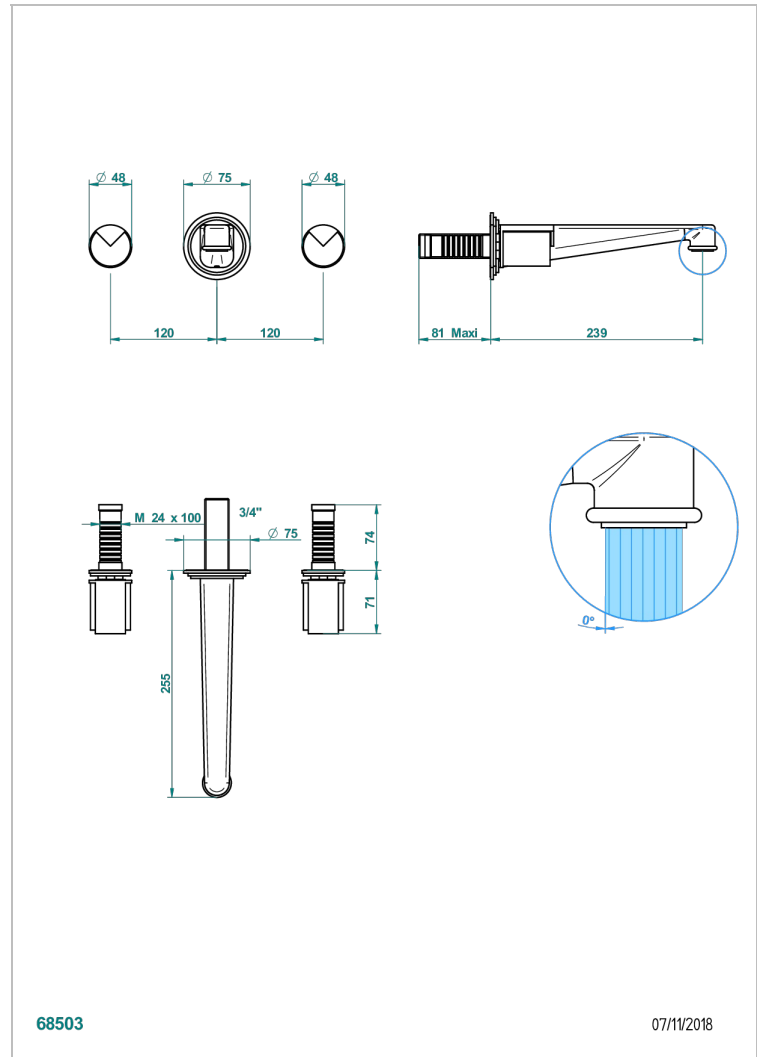

LE 9 HOWLITE

G2H-40SGB

Garniture pour mélangeur de lavabo mural, bec super goliath

THG[®]
PARIS

CARACTÉRISTIQUES

- Le 9 Howlite
- Garniture pour mélangeur de lavabo mural, bec super goliath

SPÉCIFICATIONS TECHNIQUES

- Recommandé : 3 bars (max. 5 bars) - Advised : 43,5 psi (max. 72 psi)
- 15 l/min à 3 bars (4 gpm at 43.5 psi)

PRODUITS ASSOCIÉS

- Ref. G00-40AC Partie à encastrer pour mélangeur mural - version croisillons
- Ref. G00-40AM Partie à encastrer pour mélangeur mural - version manettes