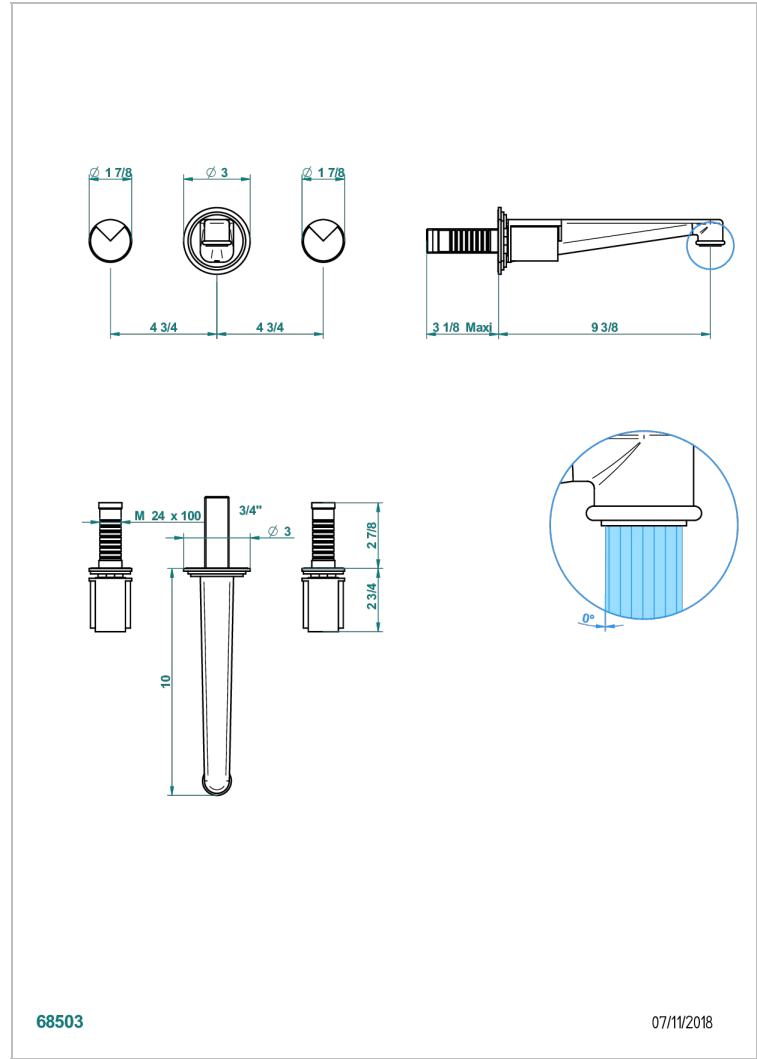

LE 9 HOWLITE

G2H-40SGB

Garniture pour mélangeur de lavabo mural, bec super goliath

THG[®]
PARIS

CARACTÉRISTIQUES

- Le 9 Howlite
- Garniture pour mélangeur de lavabo mural, bec super goliath

SPÉCIFICATIONS TECHNIQUES

- Recommandé : 3 bars (max. 5 bars) - Advised : 43,5 psi (max. 72 psi)
- 15 l/min à 3 bars (4 gpm at 43.5 psi)

PRODUITS ASSOCIÉS

- Ref. G00-40AC Partie à encastrer pour mélangeur mural - version croisillons
- Ref. G00-40AM Partie à encastrer pour mélangeur mural - version manettes