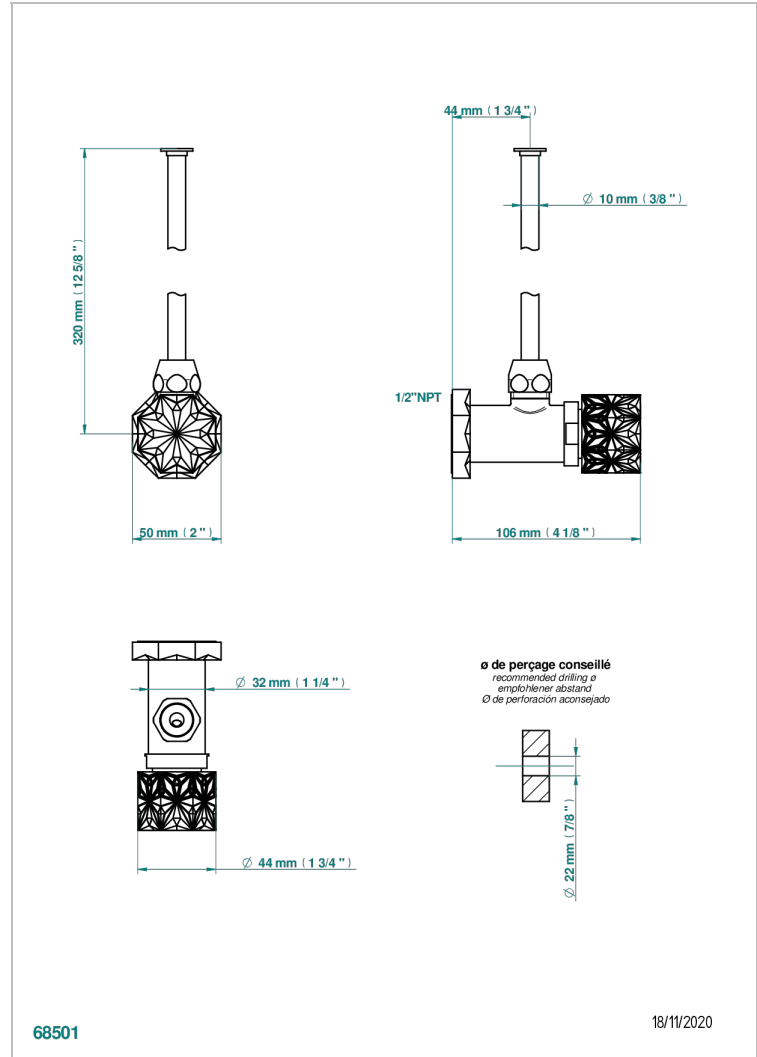

NIHAL PORCELAINE VERTE

U2R-181/SWC

Robinet de réglage jonction femelle avec tube de 50 cm et sachet d'adaptateur, rosace et croisillon de style standard américain pour wc

THG[®]
PARIS

CARACTÉRISTIQUES

- Nihal Porcelaine verte
- Robinet de réglage jonction femelle avec tube de 50 cm et sachet d'adaptateur, rosace et croisillon de style standard américain pour wc

FINITIONS DISPONIBLES

Bronze clair - D01
Chromé - A02
Chromé / doré - G02
Chromé mat - C02
Doré brillant - F01
Doré mat - F07

Nickel brillant - B01
Nickel mat - C01
Noir mat céramique - D30
Or pâle - F30
Or pâle mat - F31
Pvd blush - H62