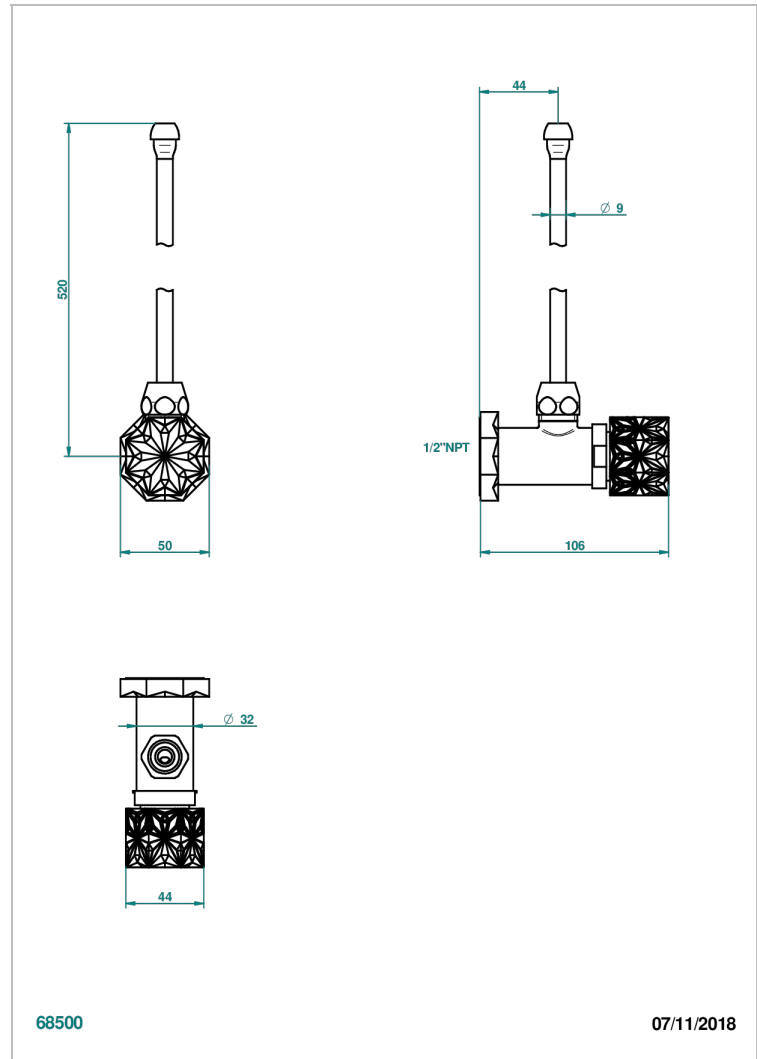

NIHAL PORCELAIN NOIRE

U2P-181/SLA

THG[®]
PARIS

Robinet de réglage jonction femelle avec tube de 50 cm et sachet d'adaptateur, rosace et croisillon de style standard américain pour lavabo et bidet

68500

07/11/2018

CARACTÉRISTIQUES

- Nihal Porcelaine noire
- Robinet de réglage jonction femelle avec tube de 50 cm et sachet d'adaptateur, rosace et croisillon de style standard américain pour lavabo et bidet

FINITIONS DISPONIBLES