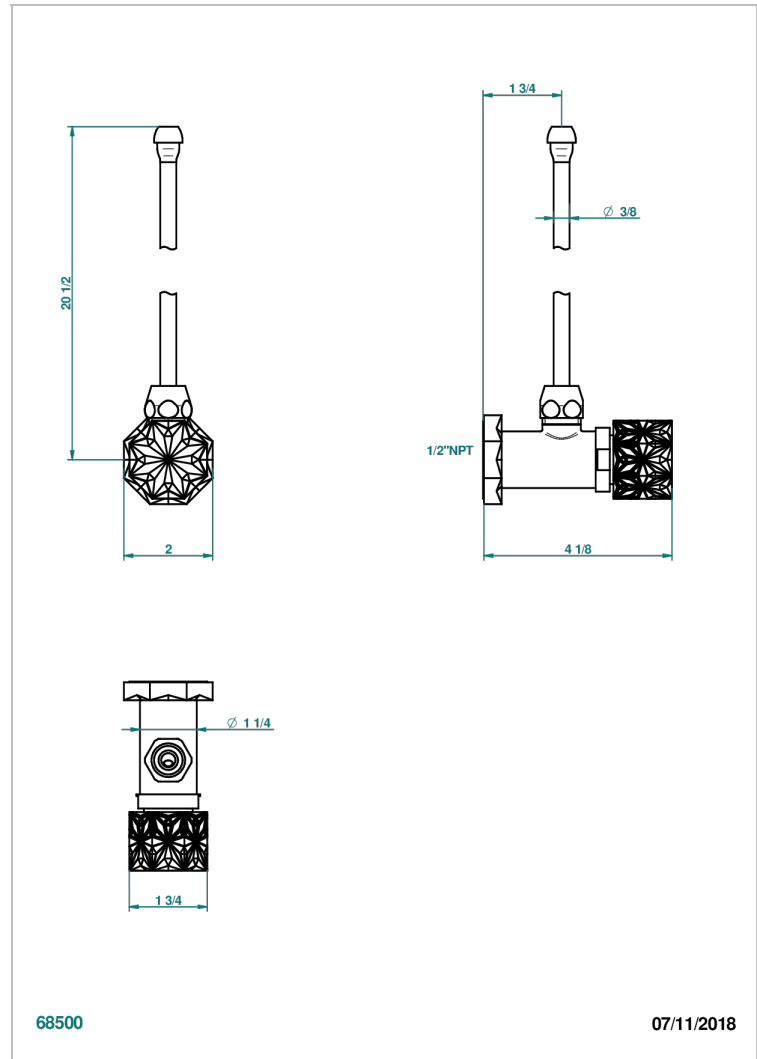

NIHAL PORCELAINE NOIRE

U2P-181/SLA

THG[®]
PARIS

Robinet de réglage jonction femelle avec tube de 50 cm et sachet d'adaptateur, rosace et croisillon de style standard américain pour lavabo et bidet

68500

07/11/2018

CARACTÉRISTIQUES

- Nihal Porcelaine noire
- Robinet de réglage jonction femelle avec tube de 50 cm et sachet d'adaptateur, rosace et croisillon de style standard américain pour lavabo et bidet

FINITIONS DISPONIBLES