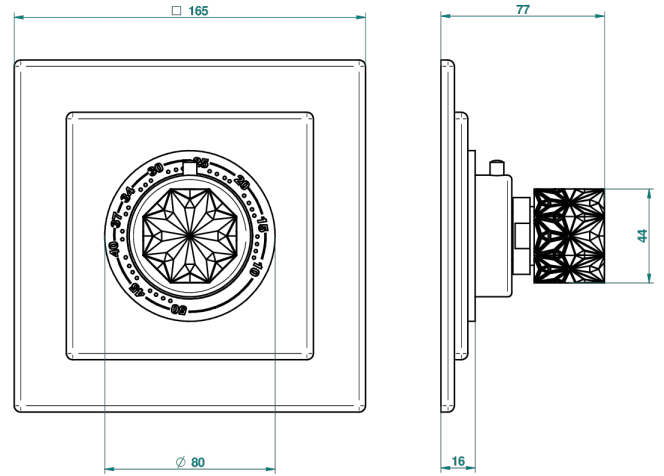

# NIHAL PORCELAINE IVOIRE

U2N-15EN16US

THG<sup>®</sup>  
PARIS

Plaque + bouton et ensemble 3 pièces pour mitigeur Eurotherm 8105, 8200, 8300 standard américain (plaque Ø 150 mm)

68499

07/11/2018

## CARACTÉRISTIQUES

- Nihal Porcelaine ivoire
- Plaque + bouton et ensemble 3 pièces pour mitigeur Eurotherm 8105, 8200, 8300 standard américain (plaque Ø 150 mm)